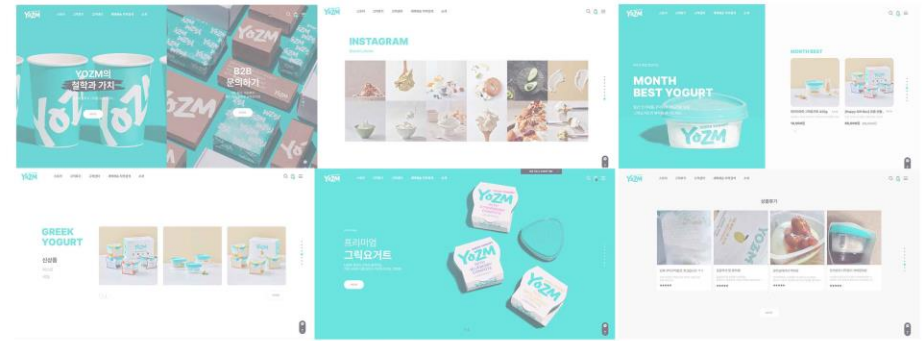

EPIC MOVE

We Champion
Disruptive
Tech Innovators
To Thrive The World

SBVA AT A GLANCE

22

YOZM Official Website

Official Web Design

Client YOZM

Format Responsive Web

Responsive Web Construction

공식 웹사이트 구축

클라이언트 요즘

포맷 반응형 웹사이트

프로젝트 기획, 웹 사이트 구축

YOZM SHOPPING MALL RENEWAL PROJECT

단단하게, 심플하게, 요즘 나답게.

현대인의 장 건강 지키미 그릭 요거트, YOZM