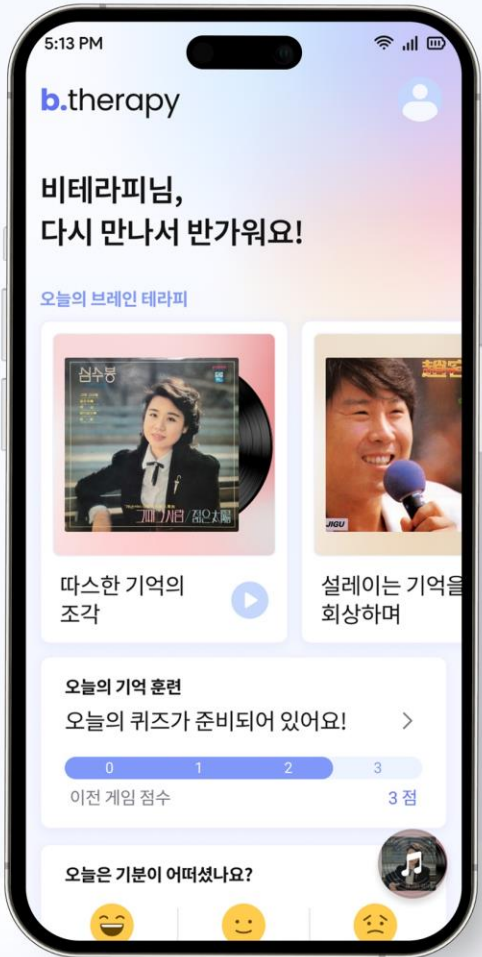

UX/UI Development

Client Recall Labs
Format Android App

UX·UI Design, Development

치매증상 완화 디지털 치료 서비스

클라이언트 리콜랩스
포맷 안드로이드 앱

UX·UI 기획, 디자인, 개발

Recruitment of Movie Rewatching Application

UX/UI Development