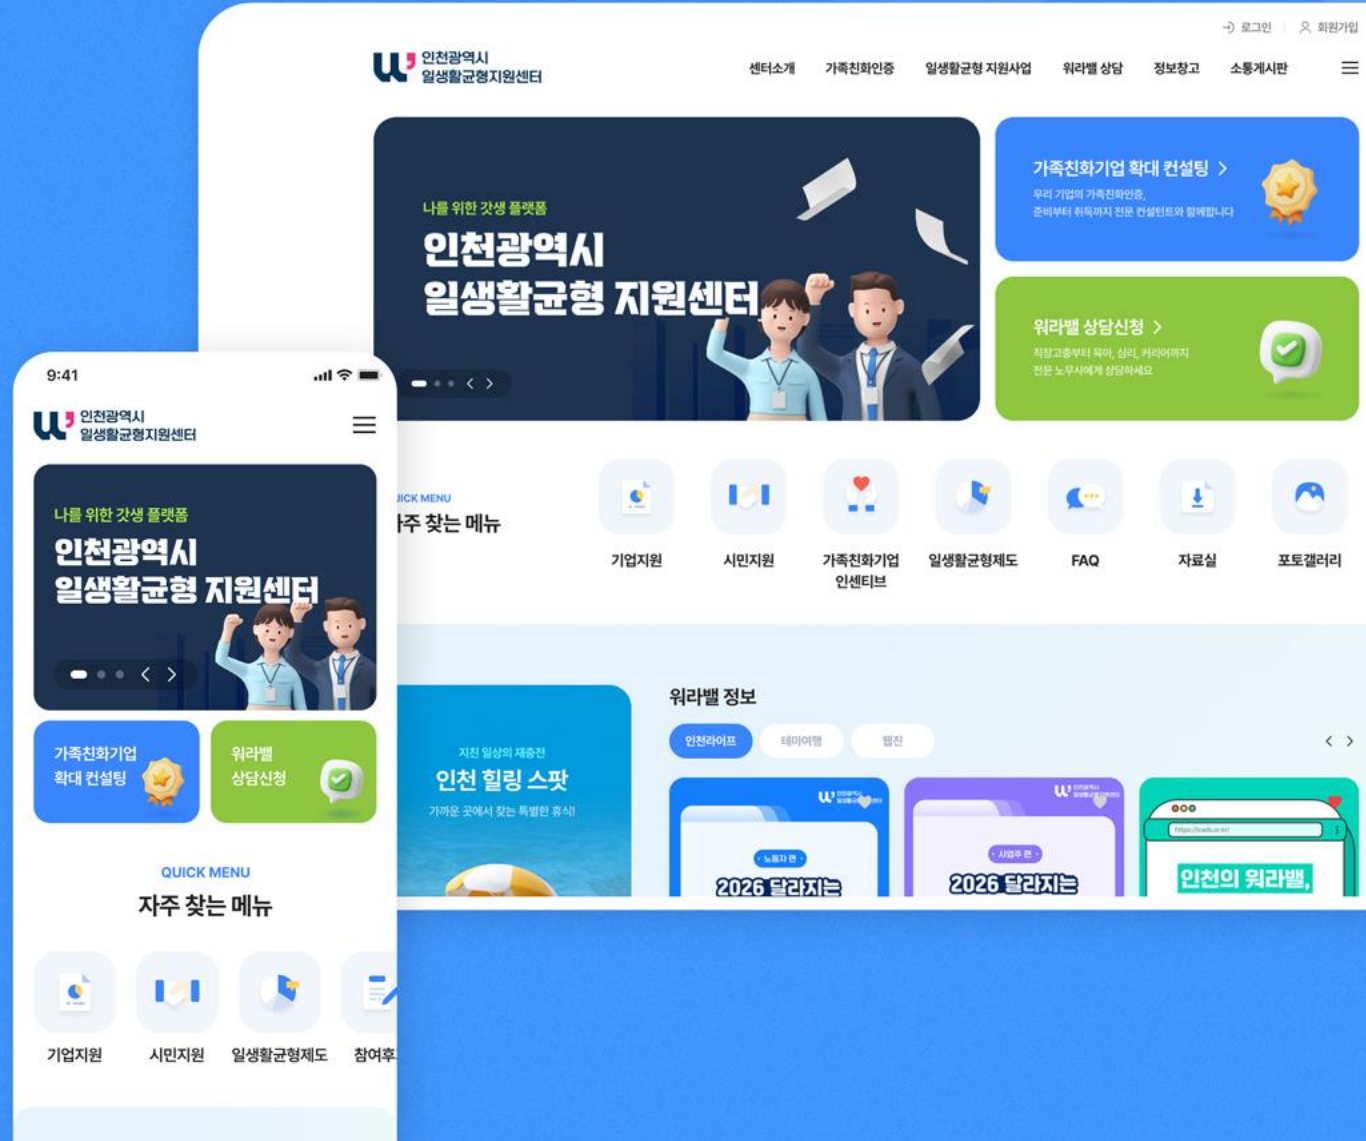

인천광역시 일생활균형지원센터

Official Web Design

홈페이지 구축

Client ifwf

클라이언트 인천시여성가족재단

Format Responsive Web

포맷 반응형 웹사이트

Responsive Web Construction

웹 사이트 구축