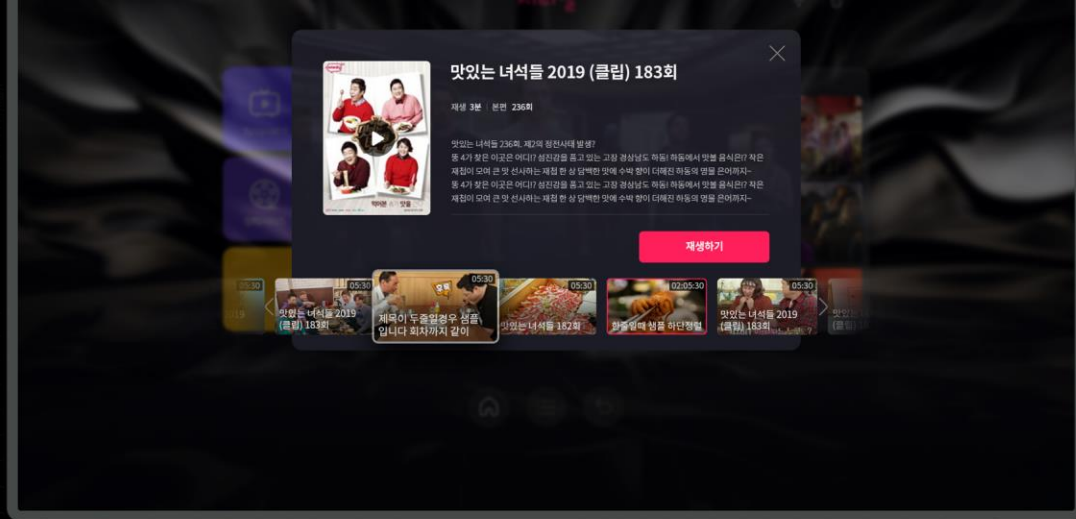

Wi-Fi, Signal, Profile icons

전체 한국영화 외국영화 역대영화 역대미드 미드/영드 중드/일드 소장용 19금 성인19+

인기순 최신순 가나다순

나의무료
실시간TV
VR전용
인기 콘텐츠

TV다시보기 < >

영화/시리즈 < >

오리 < >

애니메이션 < >

성인 < >

4 / 9

Home, Menu, Back icons

최신 순 ↓↑

오래된 순 ↓↑

리스트타입 1 포스터형 - 가나다순 (기본) / 가나다 검색 기능

Category 02 TV 다시보기 / Detail 03 클립 썸네일 호버 / Category 01 영화시리즈 버튼호버
로그인 자동완성 / Category 04 인기콘텐츠 호버 / Category 02 실시간 TV