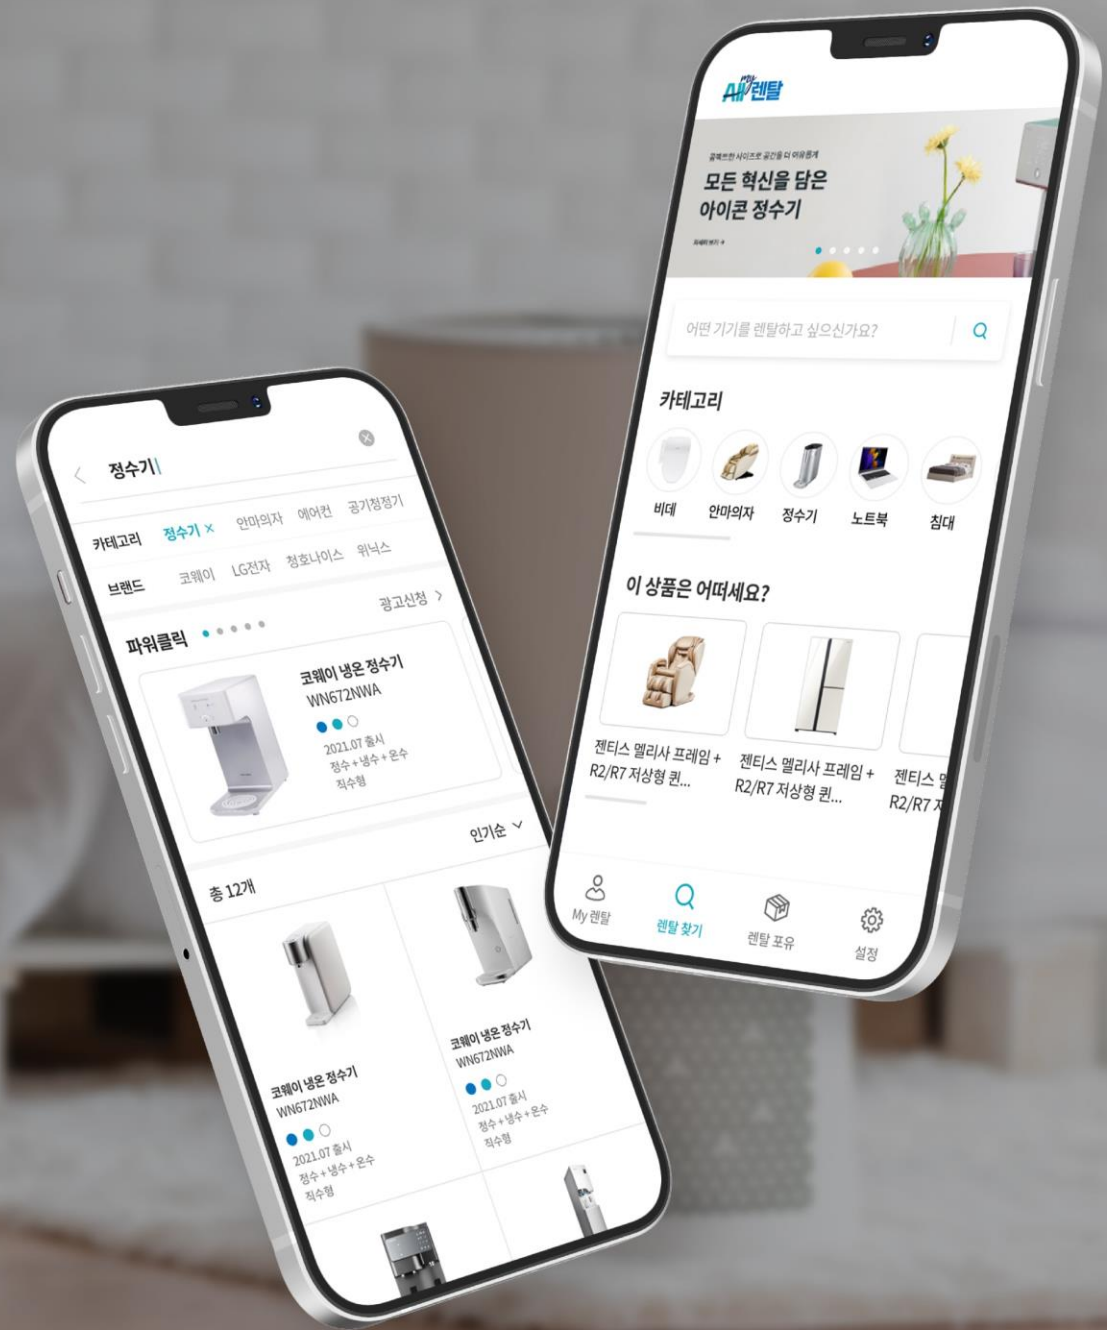

Client Nexpot Solution

Format AOS, iOS

Product Identity, UX/UI Design,
Prototype & Development

제품 렌탈 어플리케이션 개발

클라이언트 넥스팟솔루션

포맷 안드로이드, 아이폰 OS

제품 아이덴티티, UX/UI 디자인,
프로토타입 설계 및 앱 개발

블루모션 테크놀로지 Official Website