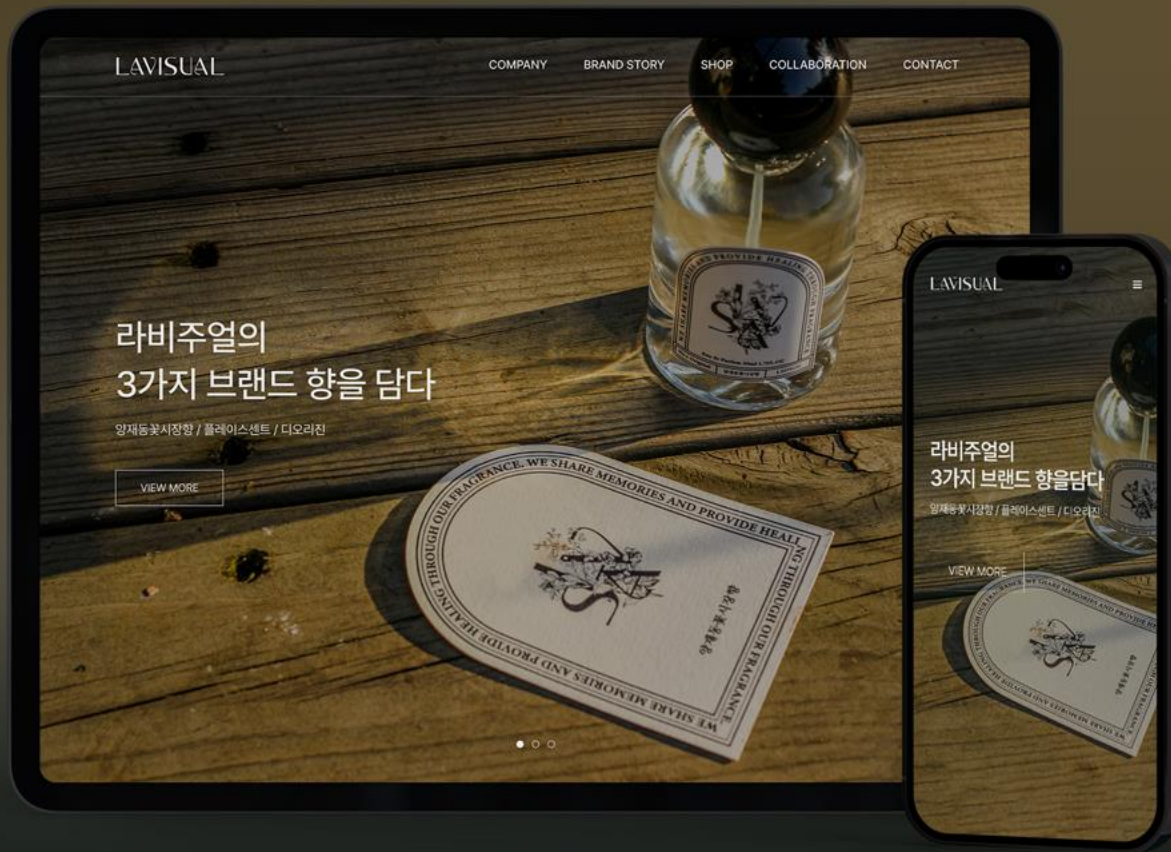

클라이언트 마이마이마이
포맷 하이브리드 앱

UX·UI 기획, 디자인, 개발

매달 8회, 아름다운 꽃병과 함께

시들지 않는, 새로운 꽃으로 당신의 일상을
행복으로 채워드려요.

SUBSCRIBE

Mypage_Subscribing

PICK

Home_Today's flower

QR코드를 제시해

PICK UP!

Home_Main_QR Code

LAVISUAL

Offical Web Design

Client Lavisual
Format Responsive Web

Responsive Web Construction

정기구독 웹사이트 리뉴얼

클라이언트 라비주얼
포맷 반응형 웹사이트

프로젝트 기획, 웹 사이트 구축

계양구중독관리통합지원센터

Official Web Design 홈페이지 구축

Client 계양구중독관리통합지원센터 **클라이언트** 계양구중독관리통합지원센터

Format Responsive Web **포맷** 반응형 웹사이트

Responsive Web Construction **웹 사이트** 구축