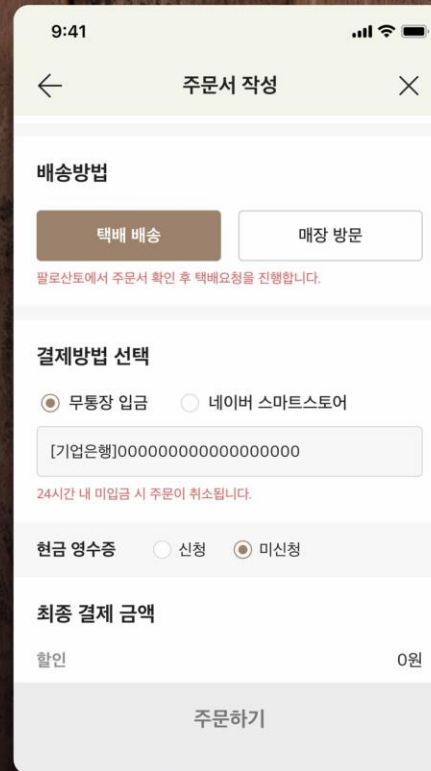

UX·UI Design,
Prototype & Development

원목 도마케어 서비스 어플리케이션 개발

클라이언트 팔로산토
포맷 AOS, IOS

UX·UI 디자인,
프로토타입 설계 및 앱 개발

원목도마를 항상 새것처럼

팔로산토만의 특별한 케어 서비스를 통해
도마를 최상의 상태로, 더 오래 사용하실
수 있습니다.

STEP 1

케어받고 싶은 원목 도마 등록하기

STEP 2

케어 주문서 작성하기

STEP 3

새것처럼 케어된 도마 배송 받기

프로당구백화점 Branding & E-Commerce

Official Web Design

Client Probilliard
Format Responsive Web

Brand renewal, LOGO Design
Market Design, Video Production