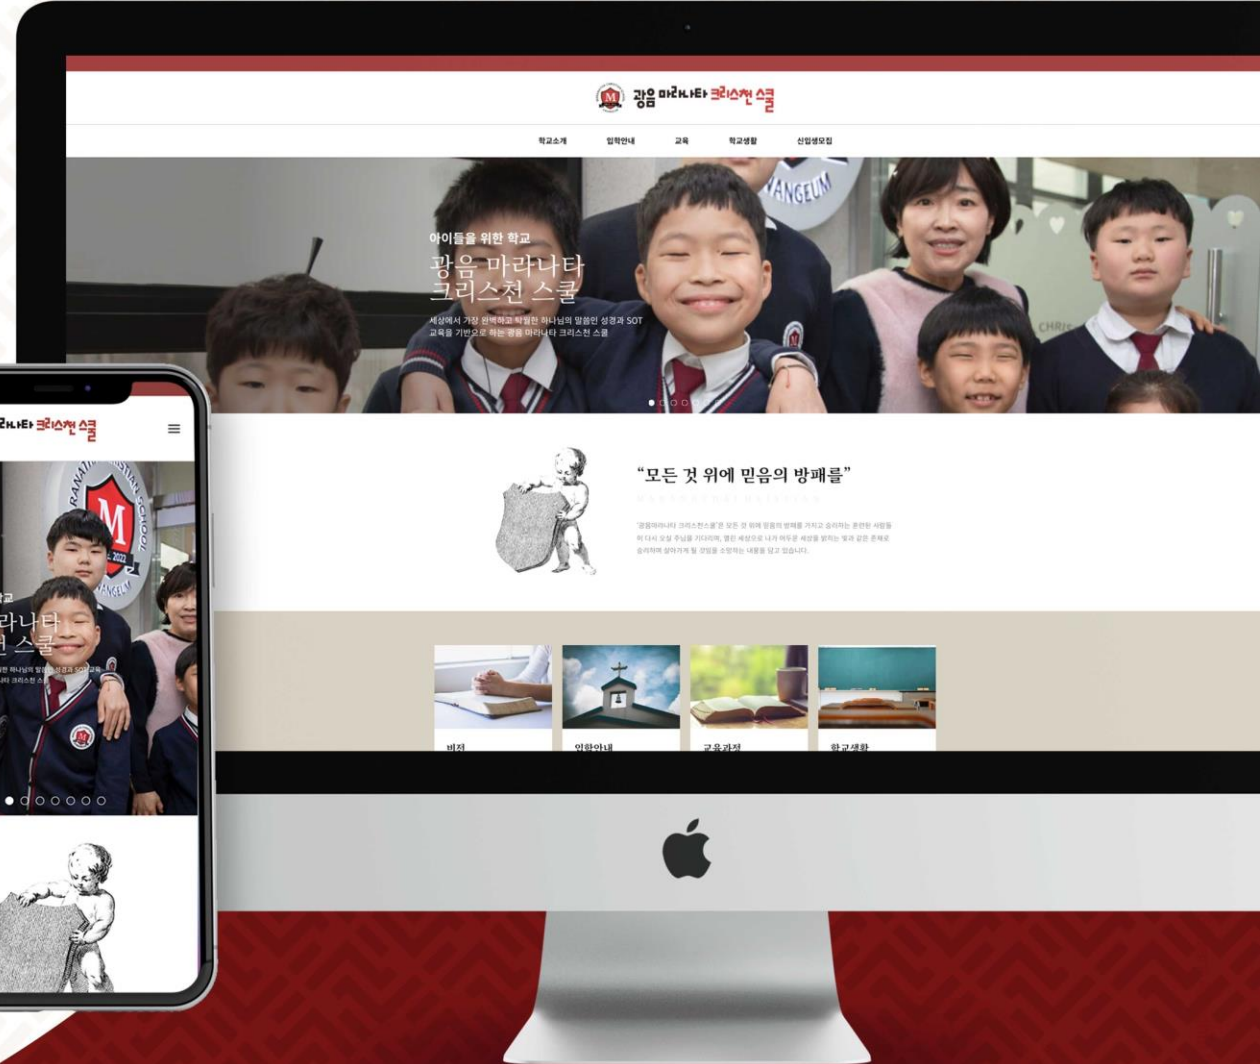

Official Website

Official Web Design

Client Kwangeum Maranatha Christian School

Format Responsive Web

Responsive Web Construction

공식 웹사이트 구축

클라이언트 광음 마라나타 크리스찬 스쿨

포맷 반응형 웹사이트

프로젝트 기획, 웹 사이트 구축

광음 마라나타 크리스찬 스쿨

학교소개 입학안내 교육 학교생활 신입생모집

아이들을 위한 학교
광음 마라나타
크리스찬 스쿨

세상에서 가장 완벽하고 행복한 하나님의 말씀인 성경과 SOT
교육을 기반으로 하는 광음 마라나타 크리스찬 스쿨

“모든 것 위에 믿음의 방패를”

광음마라나타 크리스찬스쿨은 모든 것 위에 믿음의 방패를 가지고 소망하는 온전한 사랑의
하나님의 말씀 위에 서서, 영적 세계로 나아가게끔 세심한 양육을 하고 광음 온가족
승려에게 양육이 될 인재를 소망하는 사명을 갖고 있습니다.