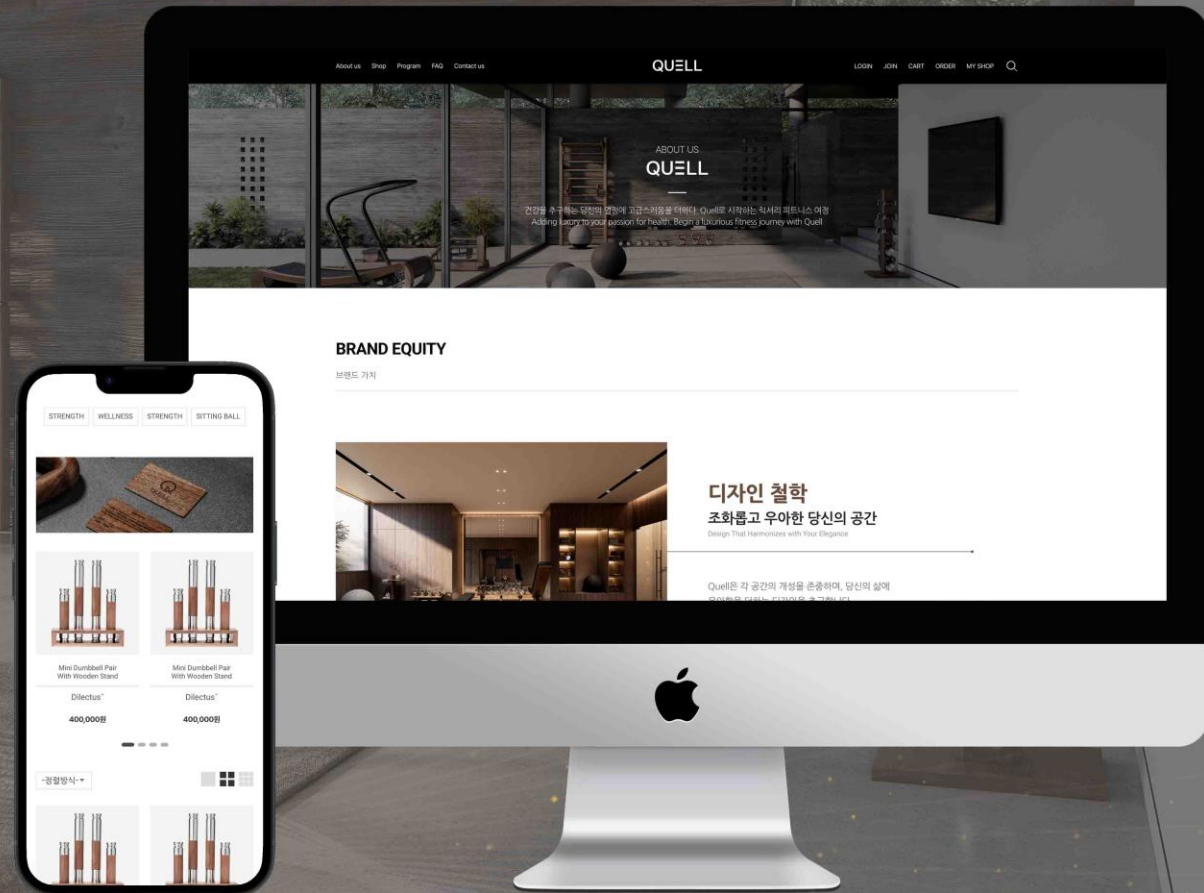

QUELL HIGH-END FITNESS EXERCISE EQUIPMENT

Official Web Design

Client AENP Co.,Ltd.

Format Adaptive Web

UX/UI Design

공식 웹사이트 구축

클라이언트 주식회사 앤프

포맷 적응형 웹

UX·UI 기획, 디자인