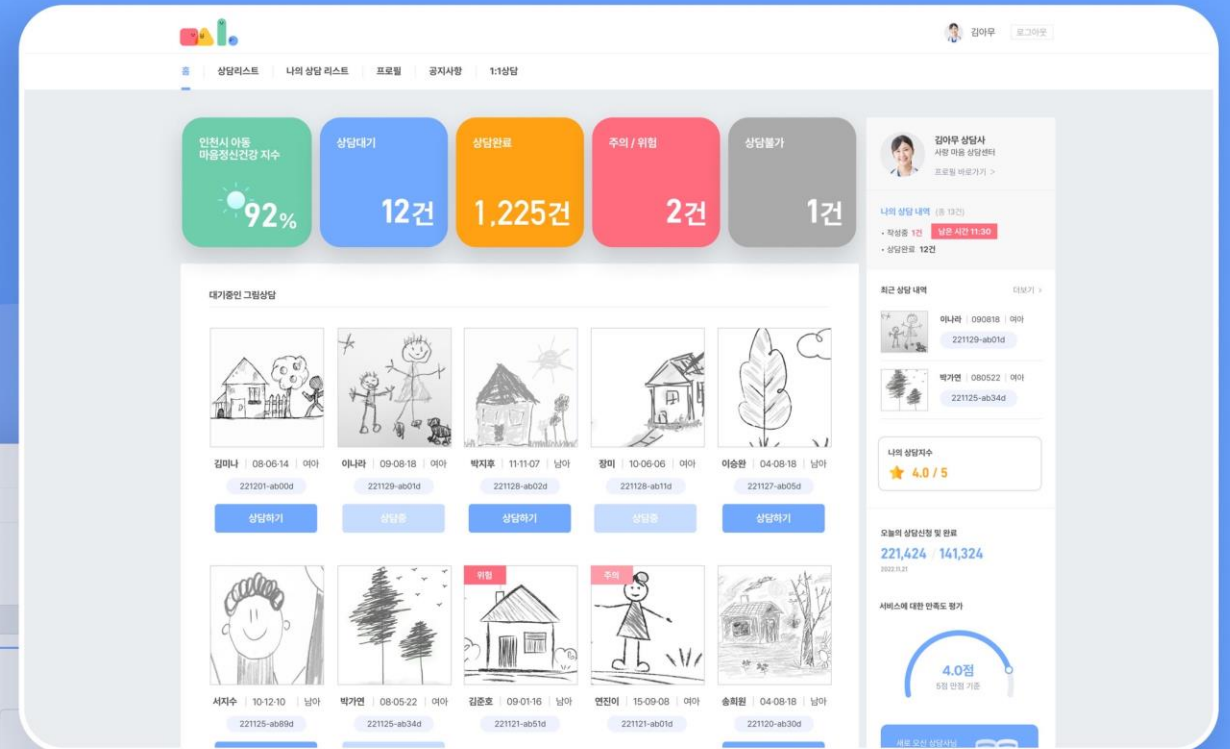

UX·UI Development

아동 HTP 심리검사 서비스

Client Incheon SOS LAB

클라이언트 인천SOS랩

Format Responsive Web

포맷 웹, 하이브리드 앱

UX·UI Design, Development

UX·UI 기획, 디자인, 개발

WEB for Counselor

아동 심리 전문 현직자들이 아이의 상태를 정확하게 진단해드립니다.

9:41

무료 상담 결과

아이 정보 221201-ab32d

홍길동
상담 등록일: 2022.11.15 13:20

우리의 아이 우울 검사 결과

10점 : 0단계