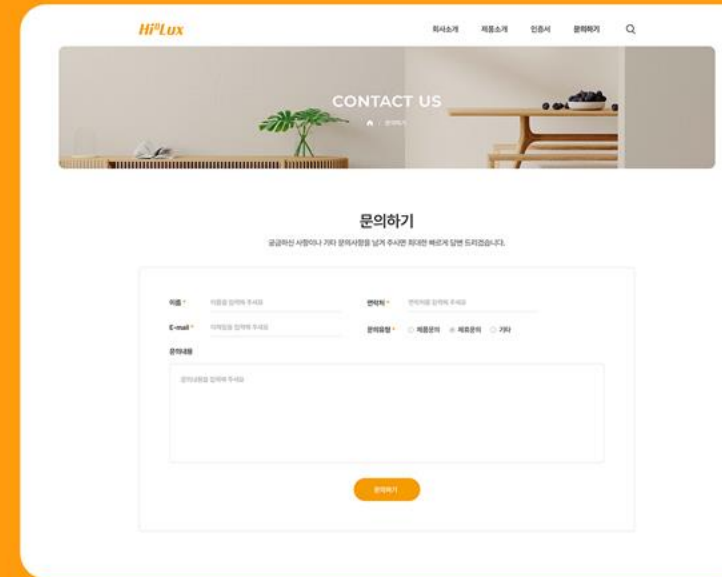

HINLUX Official Website

Offical Web Design

공식 웹사이트 구축

Client HINLUX

클라이언트 하이엔룩스

Format Responsive Web

포맷 반응형 웹사이트

Responsive Web Construction

프로젝트 기획, 웹 사이트 구축