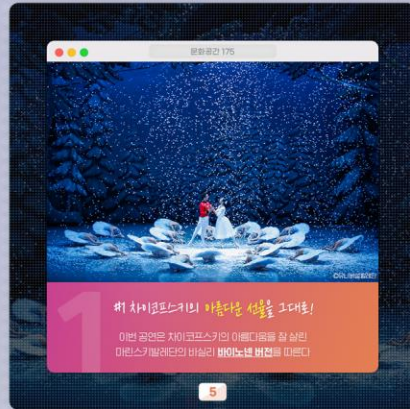

1 **비 차이코프스키의 아름다운 선율을 그대로!**
이번 공연은 차이코프스키의 비올라를 최 상린
마린스키 발레단의 비올라 비야노브 버전을 따른다

5