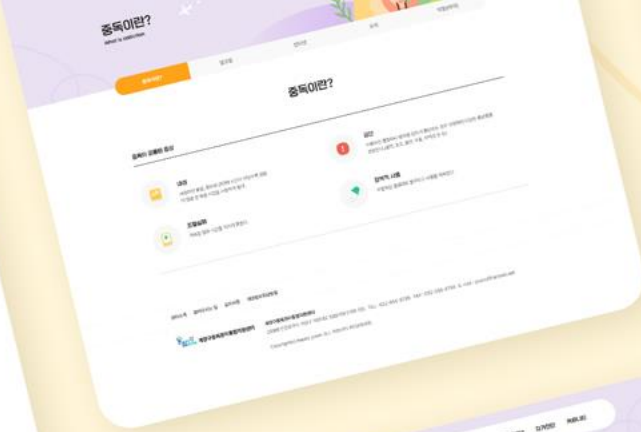

도움받을 수 있는 곳 →
계양구중독관리통합지원센터가 응원합니다.

찾아오시는 길 →
계양구중독관리통합지원센터가 응원합니다.

관련사이트

- 
- 
- 
- 
- 
- 

커뮤니티

도움받을 수 있는 곳

종류	이름	주소	전화번호	비고
공공기관	서울시청	서울시청	02-12-1212	서울시청
	구청	구청	02-12-1212	구청
	구청	구청	02-12-1212	구청
민간기업	기업	기업	02-12-1212	기업
	기업	기업	02-12-1212	기업
	기업	기업	02-12-1212	기업
NPO	단체	단체	02-12-1212	단체
	단체	단체	02-12-1212	단체
	단체	단체	02-12-1212	단체