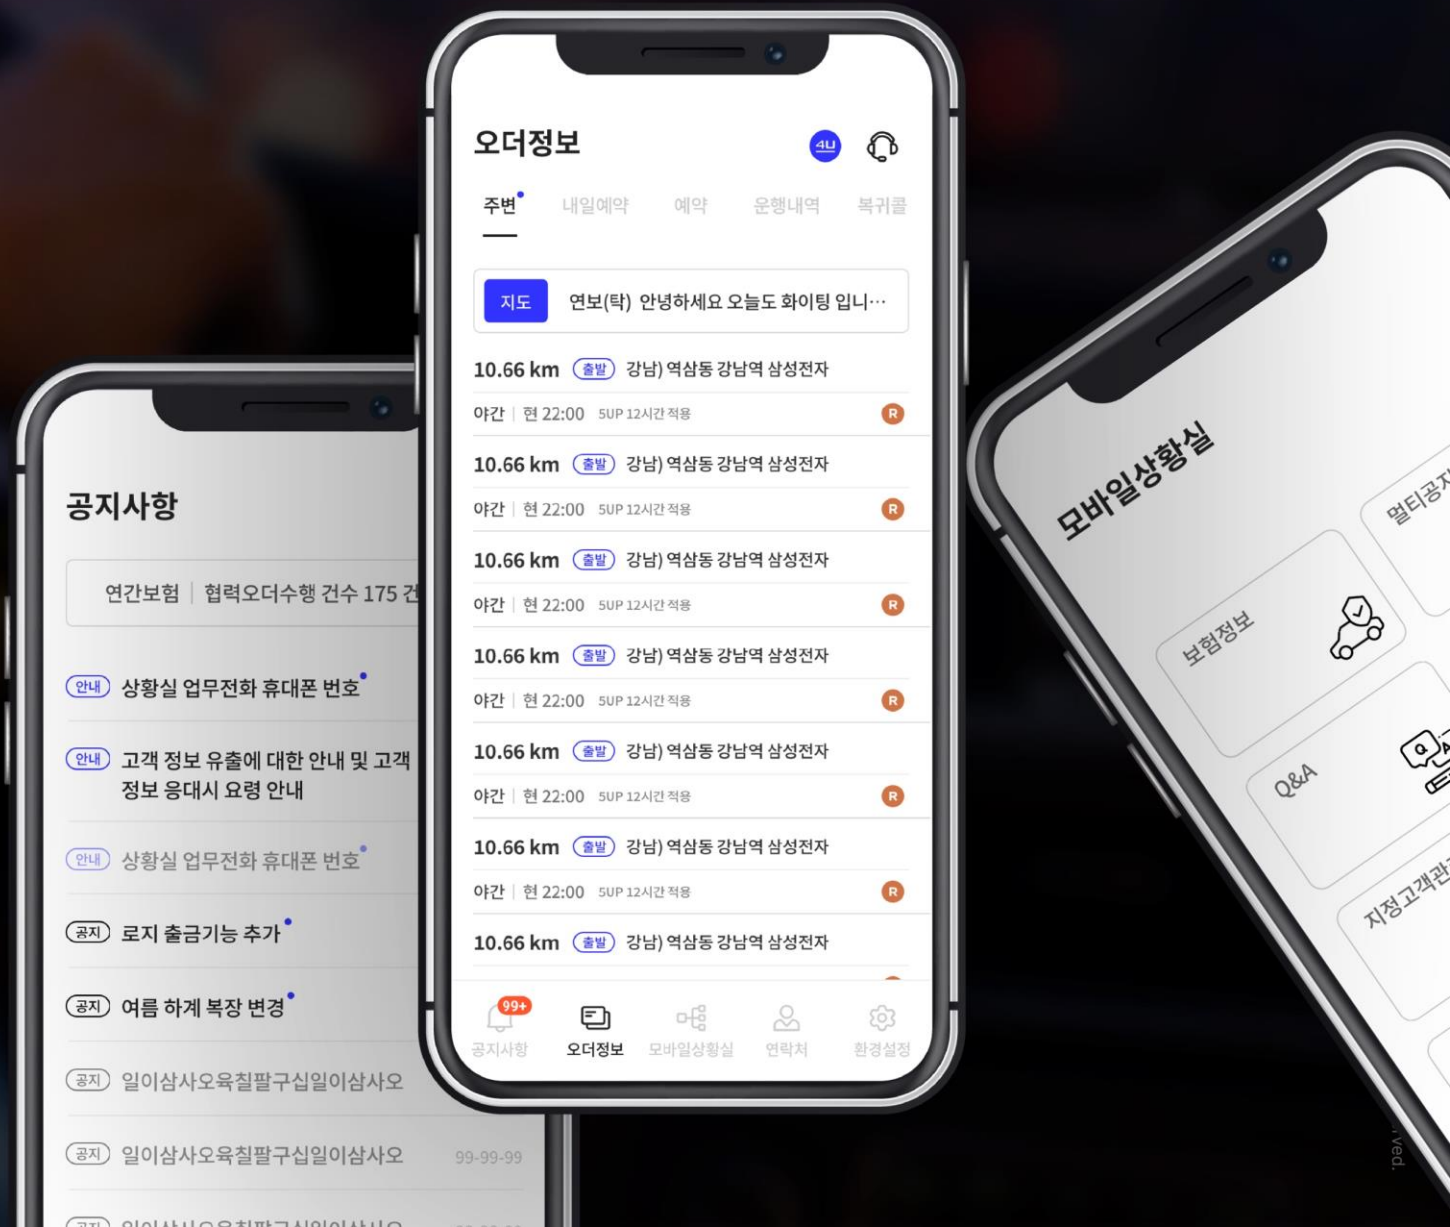

UX·UI Development

대리기사 어플리케이션 개발

Client H사

클라이언트 H사

Format Android

포맷 안드로이드

Product Identity, UX/UI Design,
Prototype & Development

제품 아이덴티티, UX/UI 디자인,
프로토타입 설계 및 앱 개발