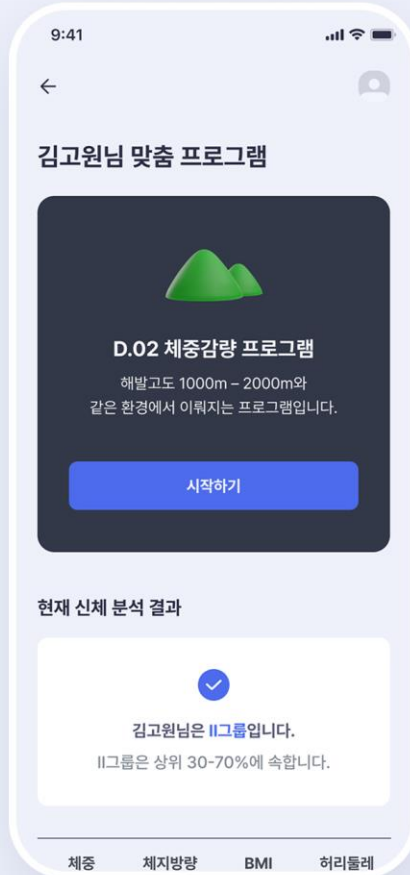

맞춤 프로그램

인공지능이 알려주는
나를 위한 맞춤 프로그램