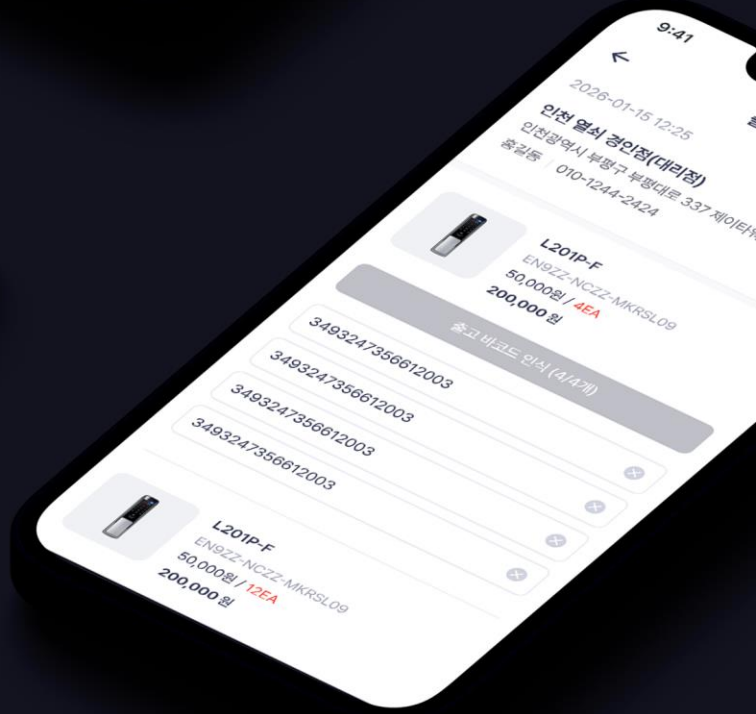

CX

- Web Site IA Plan
- Brand Consulting
- Creative Consulting
- Online Promotion

웹 사이트 IA플랜
온라인 브랜드 컨설팅
크리에이티브 컨설팅
온라인 프로모션

KONETOP

App Design

Client Evemet
Format app

홈페이지 구축

클라이언트 에버넷
포맷 대리점 앱 및 관리자 개발