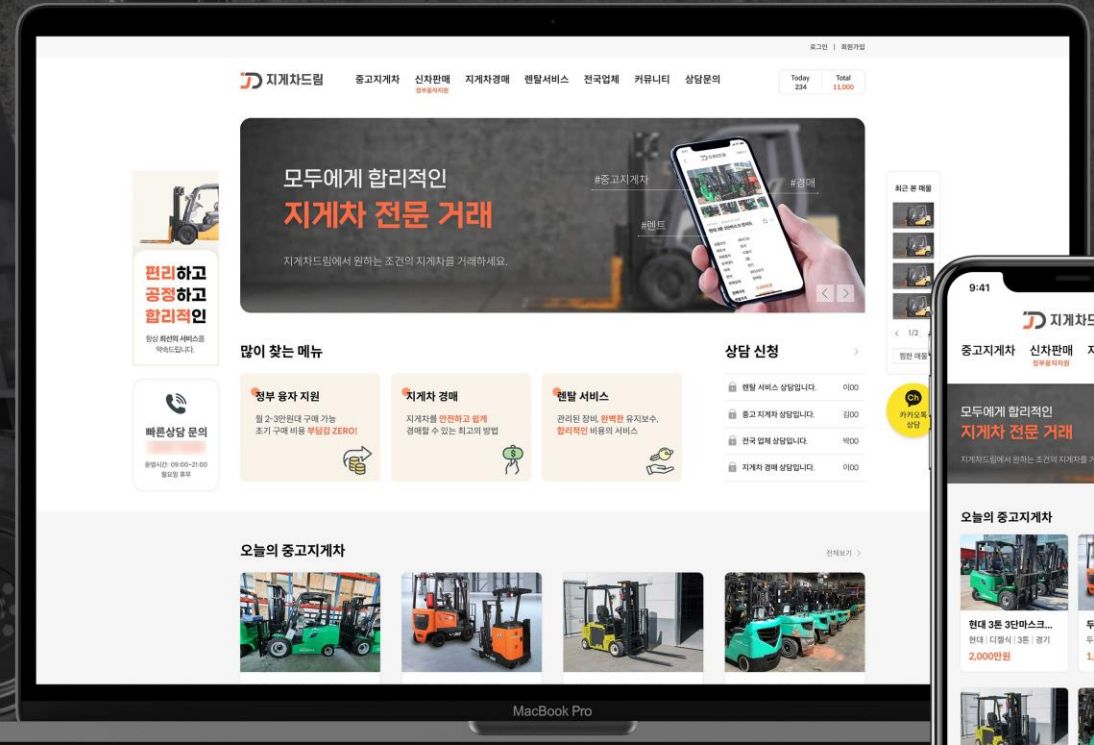

Client EXNNOMADE

Format Responsive Web

Responsive Web Construction

공식 웹사이트 구축

클라이언트 익스앤노마드

포맷 반응형 웹사이트

프로젝트 기획, 웹 사이트 구축

지게차드림 Forklift Dealing Platform

UX·UI Development

지게차 직거래 플랫폼

Client Forkliftdream

클라이언트 지게차드림

Format Responsive WEB, APP

포맷 반응형 웹, 앱

UX·UI Design, Development

UX·UI 기획, 디자인, 개발

지게차드림

중고지게차 신차판매 지게차경매 렌탈서비스 전국업체 커뮤니티 상담문의

로그인 | 회원가입
Today 234 Total 11,000

**편리하고
공정하고
합리적인**
항상 최신 서비스로
약속드립니다

모두에게 합리적인 지게차 전문 거래

지게차드림에서 원하는 조건의 지게차를 거래하세요.

#중고지게차 #판매 #렌탈

빠른상담 문의
문의시간: 09:00-21:00
월요일 휴무