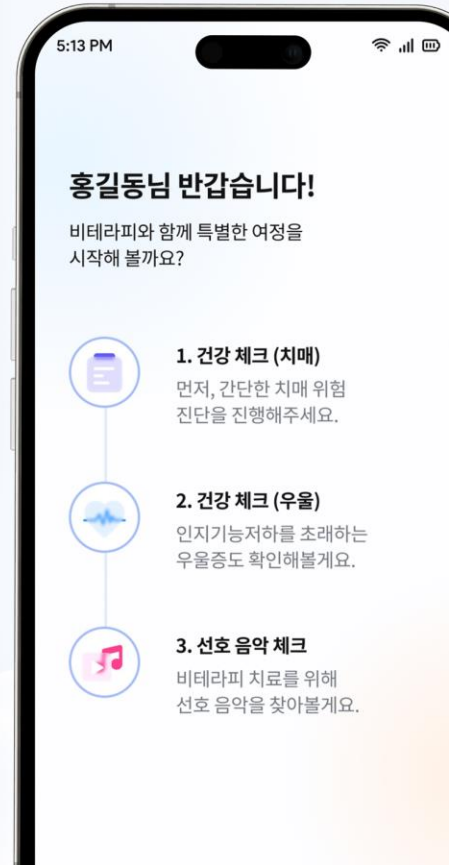

UX/UI Development

Client Recall Labs
Format Android App

UX·UI Design, Development

치매증상 완화 디지털 치료 서비스

클라이언트 리콜랩스
포맷 안드로이드 앱

UX·UI 기획, 디자인, 개발

Recruitment of Movie Rewatching Application

UX/UI Development