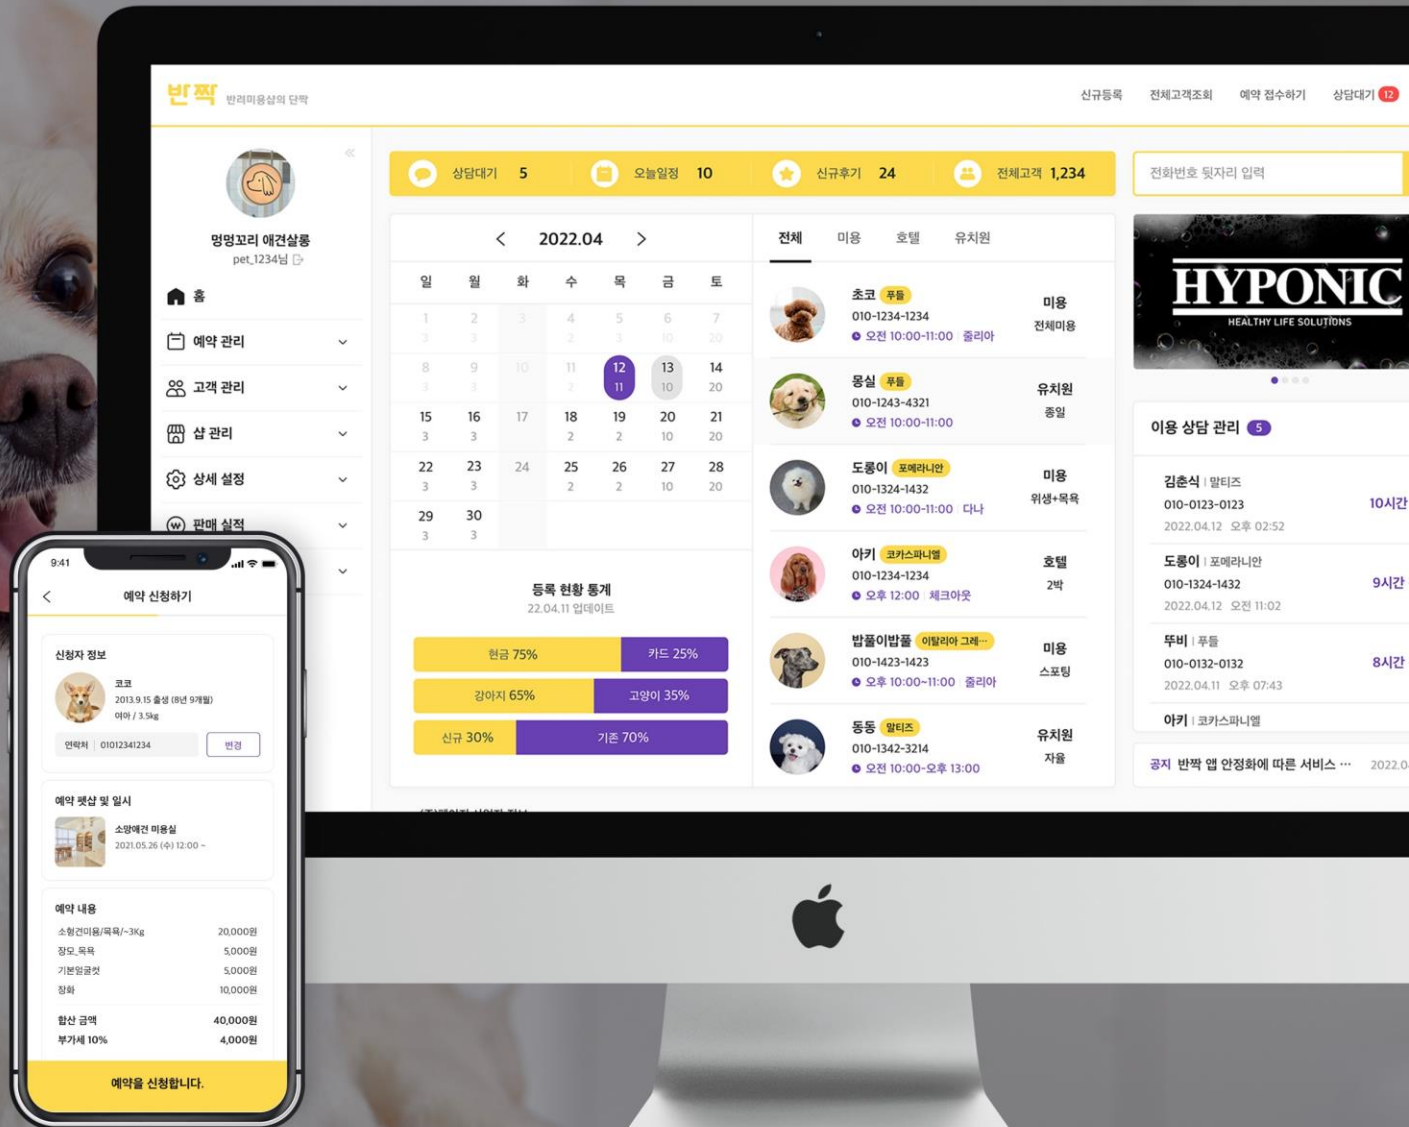

성인 < >

4 / 9

Home, Menu, Back icons

최신 순 ↓↑

오래된 순 ↓↑

리스트타입 1 포스터형 - 가나다순 (기본) / 가나다 검색 기능

Category 02 TV 다시보기 / Detail 03 클립 썸네일 호버 / Category 01 영화시리즈 버튼호버
로그인 자동완성 / Category 04 인기콘텐츠 호버 / Category 02 실시간 TV

반짱 Pet Care Service

UX·UI Design Renewal

반려동물 케어 플랫폼 디자인 리뉴얼

Client PetEasy

클라이언트 펫이치

Format WEB, Hybrid APP

포맷 웹, 하이브리드 앱

UX·UI Design Renewal

UX·UI 디자인 리뉴얼

반려생활의 단짝

반려동물 케어, 쇼핑부터 산책까지

9:41

펫 추가하기

펫 이름
펫 이름 입력

종종
강아지 고양이

말티즈