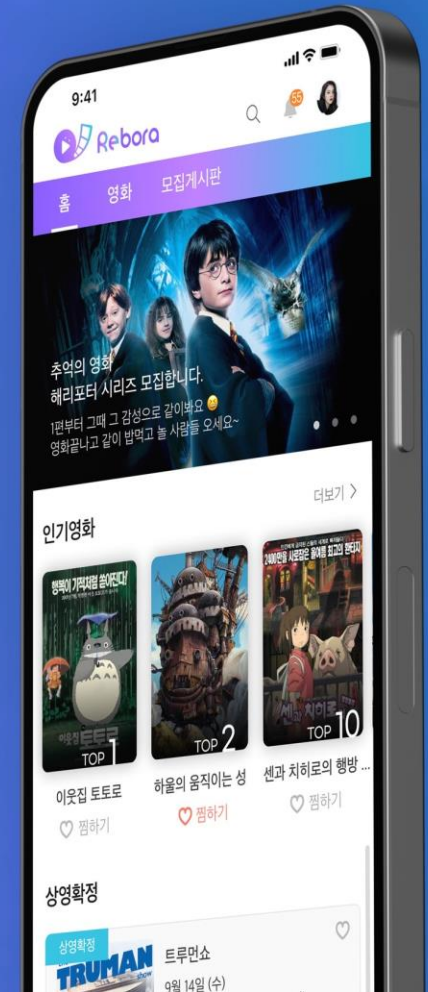

Recruitment of Movie Rewatching Application

UX/UI Development

Client Moska Studio
Format AOS, IOS

UX/UI Development

영화 다시보기 모집 어플리케이션 개발

클라이언트 모스카 스튜디오
포맷 안드로이드, IOS

기획, 개발