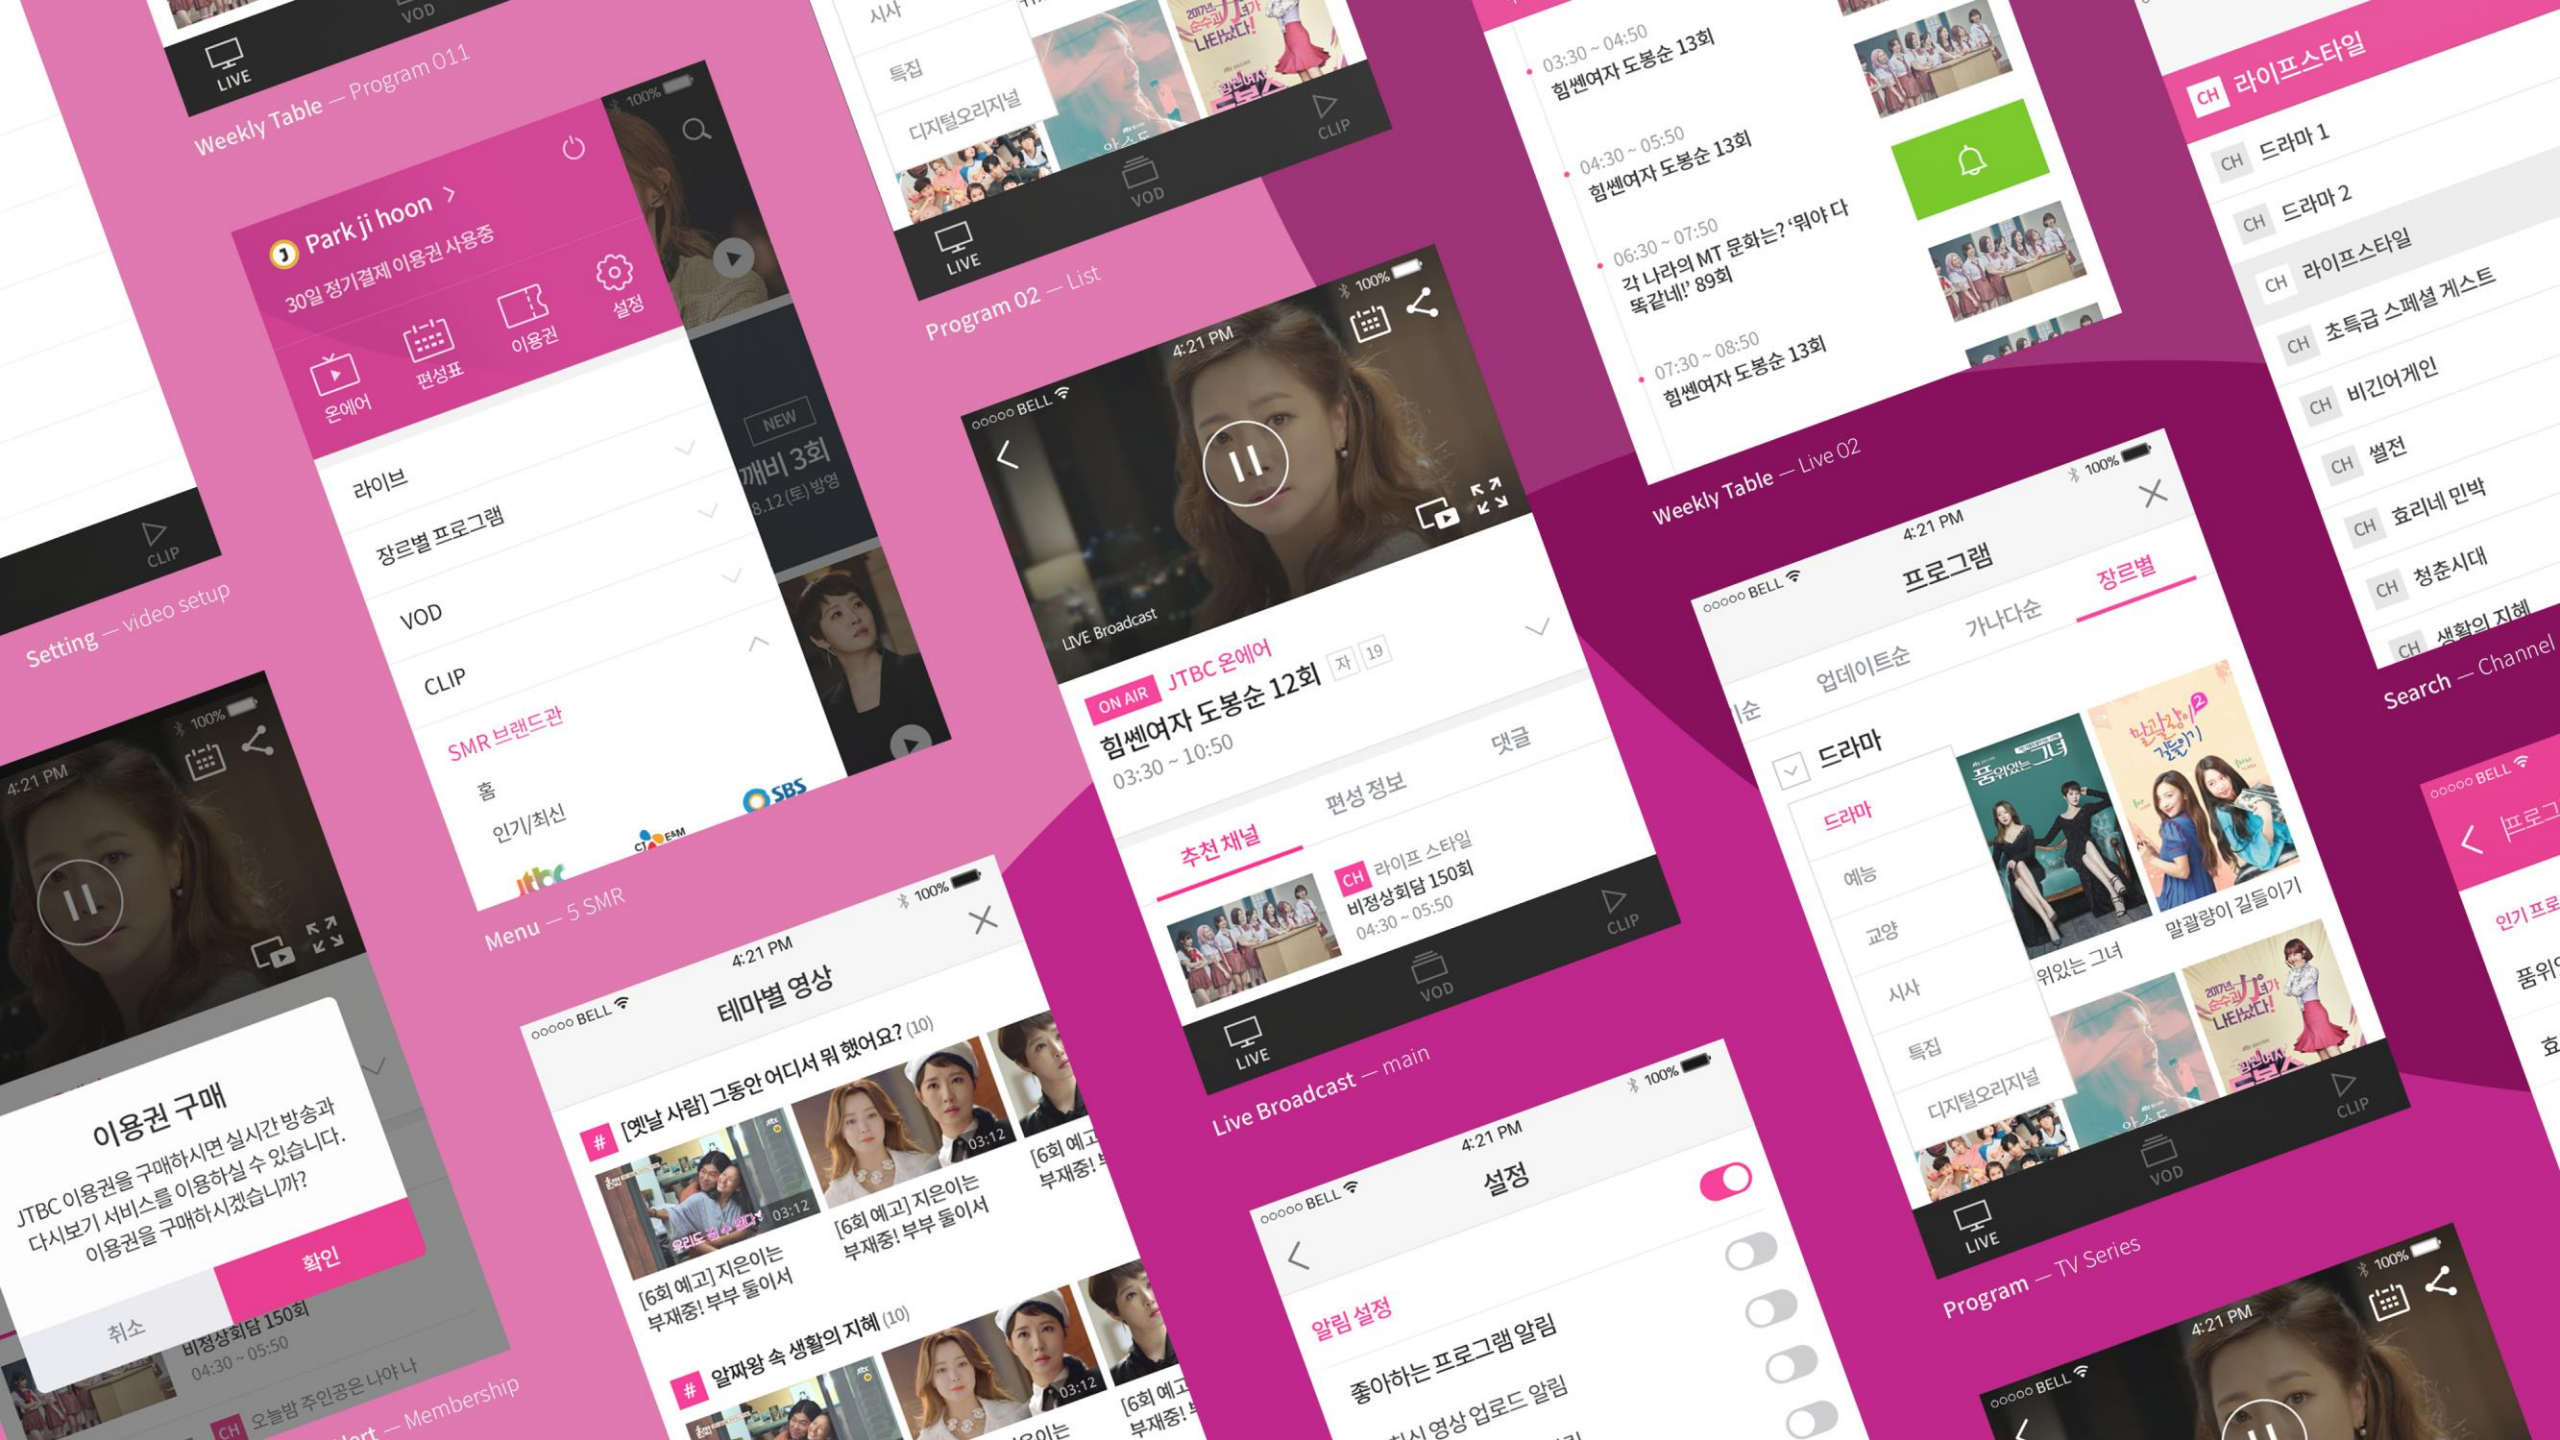

Mobile App. Development

모바일 앱 개발 지원

클라이언트 (주) JTBC

포맷 안드로이드 / iOS

모바일 애플리케이션 GUI 가이드

제작 및 개발 지원

Tving HelloVision Streaming Service

UX·UI development