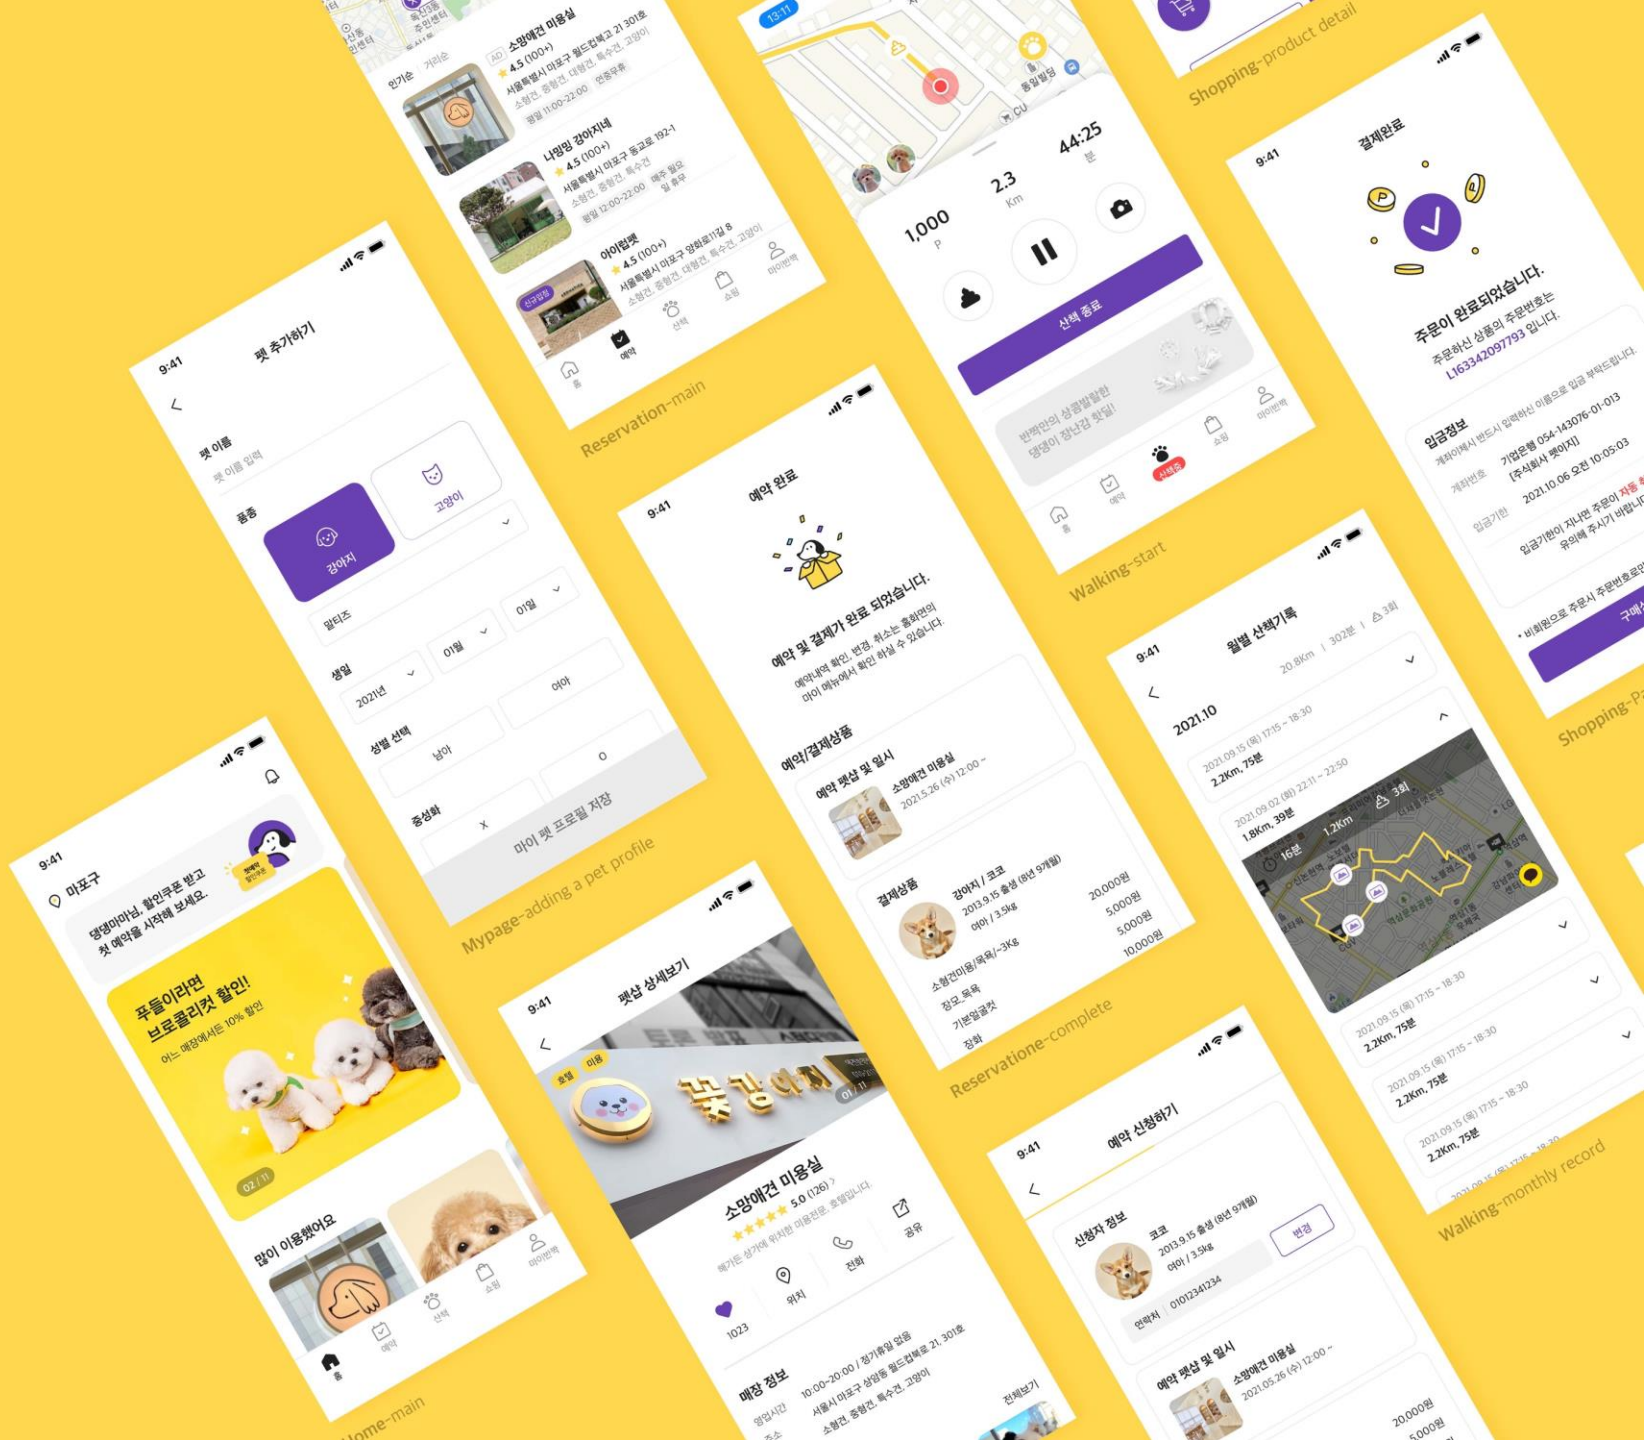

반려생활의 단짝

반려동물 케어, 쇼핑부터 산책까지

9:41

펫 추가하기

펫 이름
펫 이름 입력

종종
강아지 고양이

말티즈

성별
2021년 1월 1일

성별 선택
남아

중성화
x

마이펫 프로필 저장

9:41

예약 완료

예약 및 결제가 완료되었습니다.
예약이 취소, 변경, 취소는 환불문의
마이페이지에서 확인하실 수 있습니다.

예약/결제상표
예약 취소 및 일시
소왕애견 미용실
2021.5.26 (수) 12:00 ~

결제상품
강아지 / 코코
2019.9.15 출생 (8년 9개월)
아이 / 3.5kg
20,000원
소왕애견미용/목욕/3kg
장모, 목욕
5,000원
기본알뜰샴푸
10,000원

9:41

월별 산책기록

2021.10
2021.09.15 (목) 17:15 - 18:30
2.2km, 75분
2021.09.01 (목) 22:11 - 22:50
1.8km, 39분
1.2km
16분

9:41

결제완료

주무이 완료되었습니다.
주문하신 상품의 주문번호는
L1633472097793 입니다.

입금정보
계좌이체시 반드시 입력하신 이름으로 입금 부탁드립니다.
계좌번호 기입번호 054-143076-01-03
[주식회사 펫이] 2021.10.06 오전 10:05:03
입금기반이 지나면 주문이 자동
취소될 수 있으니 확인하십시오.
*비회원 주문시 주문번호로
구매

9:41

미포구

맹장미아님, 할인쿠폰 받고
첫 예약할 시점에 보세요.

주들이라면
브로콜리샴푸 할인!
어느 매장에서도 10% 할인

많이 이용했어요

마이페이지

9:41

펫샵 상세보기

소왕애견 미용실
5.0 (726)
해가든 상거에 위치한 미용전문, 호텔입니다.

매장 정보
영업시간 10:00-20:00 / 정기휴일 없음
서울시 마포구 상암동 월드컵로 21 301호
주소 소왕전, 중랑천, 특수전, 고양이

9:41

예약 신청하기

신청자 정보
코코
2019.9.15 출생 (8년 9개월)
아이 / 3.5kg
연락처 01012341234

예약 취소 및 일시
소왕애견 미용실
2021.05.26 (수) 12:00 ~

9:41

Walking-start

반려인의 상행/하행
당첨이 정산금 맞습니다!

1,000 P
2.3 Km
44:25 분

선택 종료

9:41

Walking-monthly record

2021.09.15 (목) 17:15 - 18:30
2.2km, 75분
2021.09.15 (목) 17:15 - 18:30
2.2km, 75분
2021.09.15 (목) 17:15 - 18:30
2.2km, 75분
2021.09.15 (목) 17:15 - 18:30
2.2km, 75분