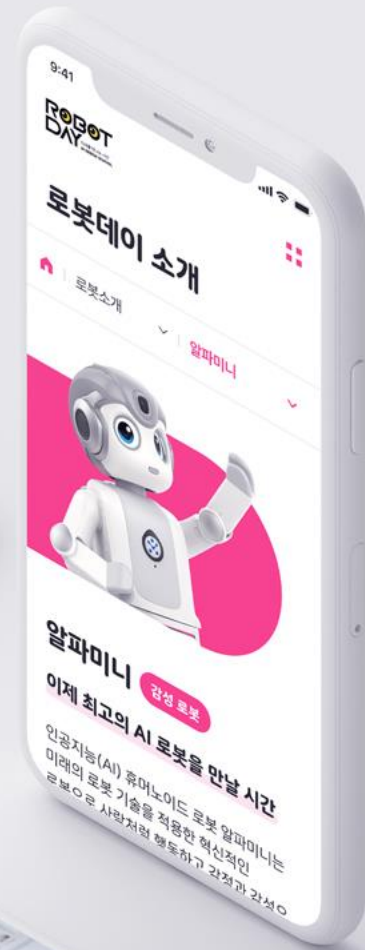

로봇데이가 왜 필요한가요?

MR 로보틱스 (주) | 서울특별시 강남구 테헤란로 123 | TEL: 02-1234-5678 | FAX: 02-1234-5679 | E-mail: info@mrrobotics.com

로봇데이 소개

로봇데이란? 인공지능(AI) 교육, 문화소개, 체험활동

미래를 위한 학습, 로봇데이의 특별한 커리큘럼을 소개합니다!

MR 로보틱스 (주) | 서울특별시 강남구 테헤란로 123 | TEL: 02-1234-5678 | FAX: 02-1234-5679 | E-mail: info@mrrobotics.com

로봇데이 소개

로봇데이란? 인공지능(AI) 교육, 문화소개, 체험활동

클릭봇

모듈러 디자인

교재

MR 로보틱스 (주) | 서울특별시 강남구 테헤란로 123 | TEL: 02-1234-5678 | FAX: 02-1234-5679 | E-mail: info@mrrobotics.com

SBVA

Official Web Design

Client SBVA

Format Responsive Web

Responsive Web Construction

웹사이트 리뉴얼

클라이언트 소프트뱅크 벤처스

포맷 반응형 웹사이트

프로젝트 기획, 웹 사이트 구축

WHO WE ARE