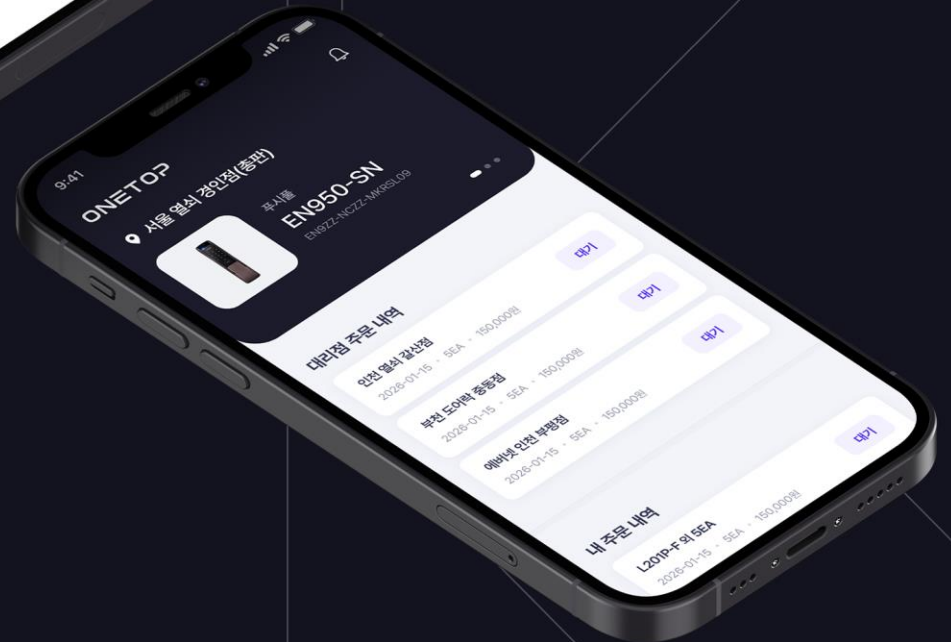

KONETOP

App Design

Client Evemet
Format app

홈페이지 구축

클라이언트 에버넷
포맷 대리점 앱 및 관리자 개발