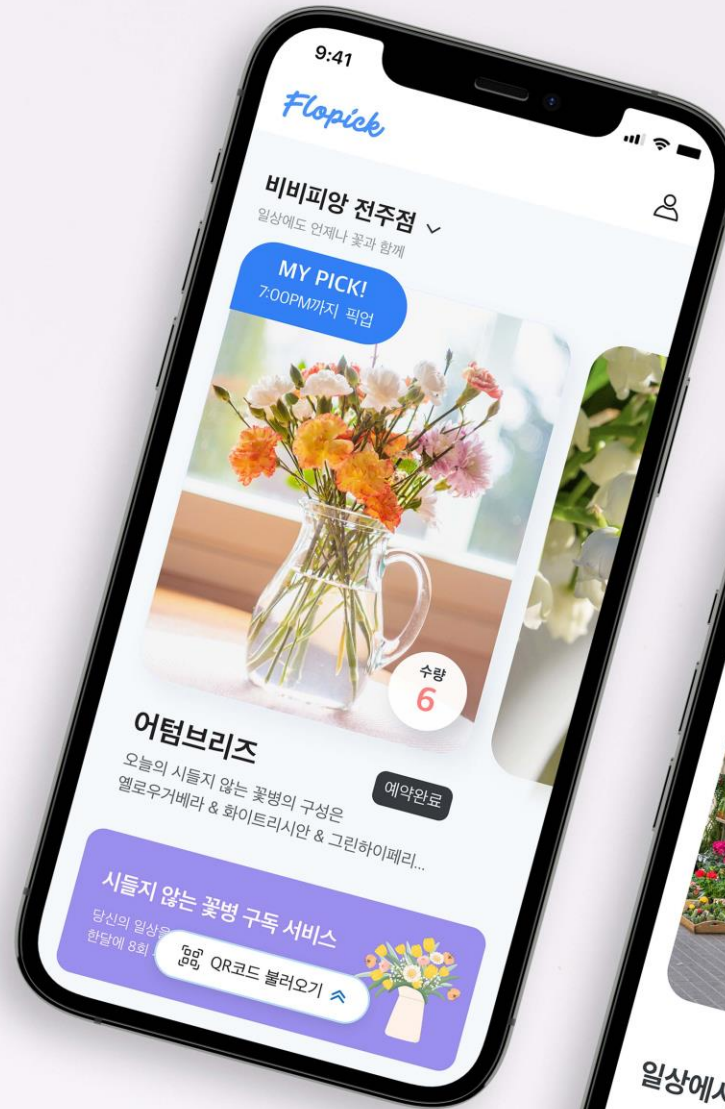

프로젝트 기획, 웹사이트 구축 및 운영

Landing Page — PC, mobile

Flopick

Flower subscription Service

UX·UI Development

Client mai mai mai
Format Hybrid App

UX·UI Design, Development

꽃 정기 구독 서비스

클라이언트 마이마이마이
포맷 하이브리드 앱

UX·UI 기획, 디자인, 개발

매달 8회, 아름다운 꽃병과 함께

시들지 않는, 새로운 꽃으로 당신의 일상을
행복으로 채워드려요.

SUBSCRIBE

Mypage_Subscribing

PICK

Home_Today's flower