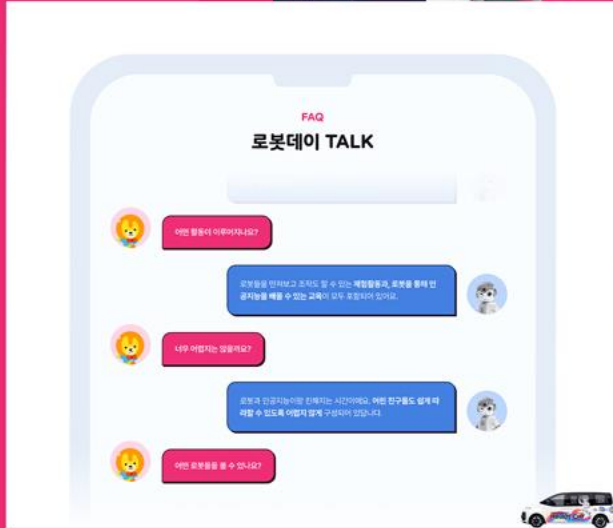

ROBOT DAY

미래를 만나는 시간
AI DESIGN SCHOOL

Official Web Design

공식 웹사이트 구축

Client jmrobotics

클라이언트 제이엠로보틱스

Format Responsive Web

포맷 반응형 웹 사이트

Responsive Web Construction

프로젝트 기획, 웹 사이트 구축

관련기관