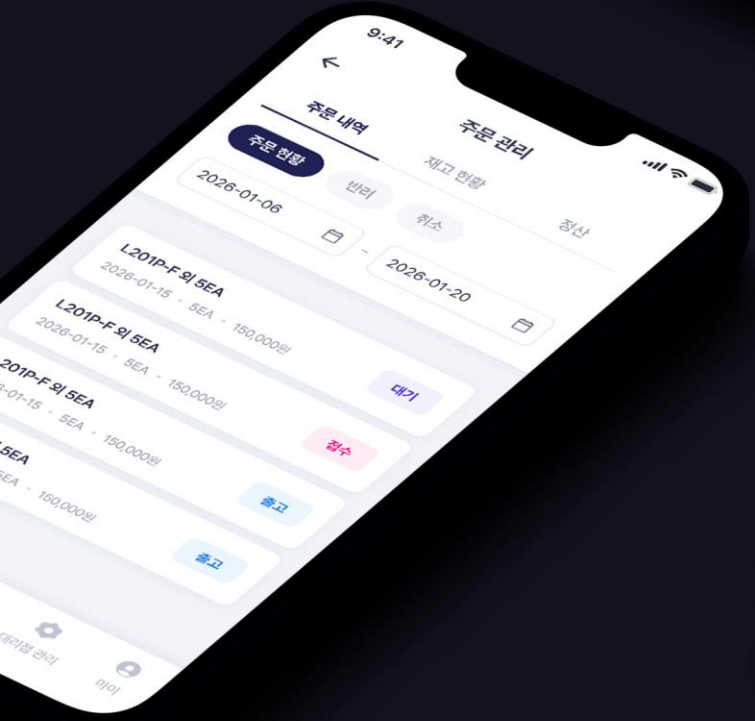

CX

- Web Site IA Plan
- Brand Consulting
- Creative Consulting
- Online Promotion

웹 사이트 IA플랜
온라인 브랜드 컨설팅
크리에이티브 컨설팅
온라인 프로모션

KONETOP

App Design

Client Evemet
Format app

홈페이지 구축

클라이언트 에버넷
포맷 대리점 앱 및 관리자 개발