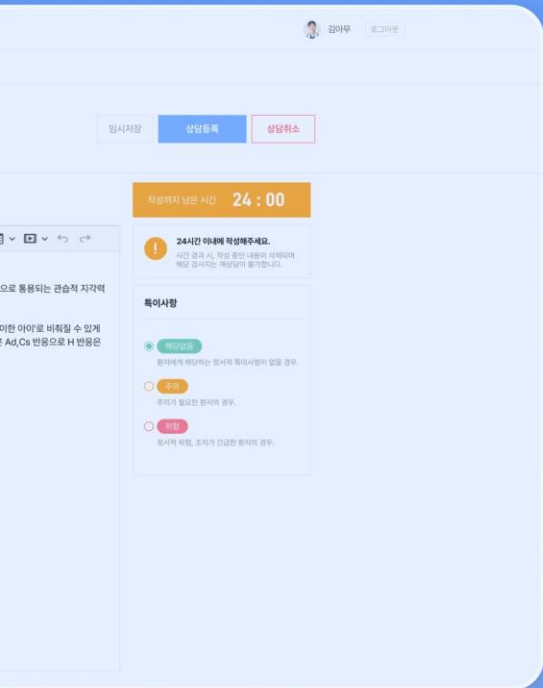

WEB for Counselor

아동 심리 전문 현직자들이 아이의 상태를 정확하게 진단해드립니다.