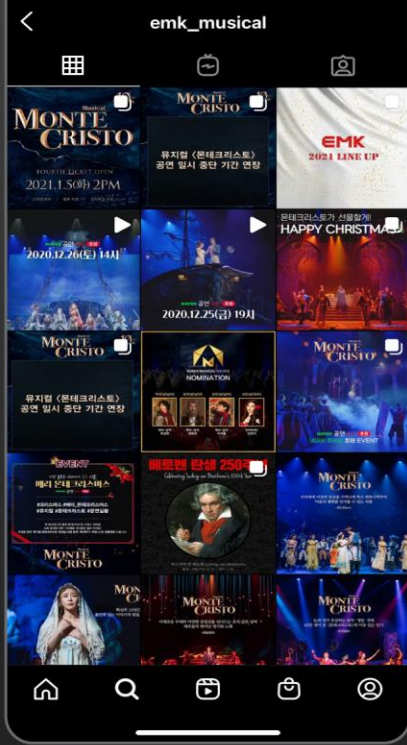

EMK Musical Official Website

official web design

Client EMK Musical Company

Format Responsive web

responsive web construction

공식 웹사이트 구축

클라이언트 (주)EMK 뮤지컬 컴퍼니

포맷 반응형 웹사이트

프로젝트 기획, 웹사이트 구축 및 운영

Landing Page — PC, mobile

Flopick

Flower subscription Service

UX·UI Development

Client mai mai mai
Format Hybrid App

UX·UI Design, Development

꽃 정기 구독 서비스