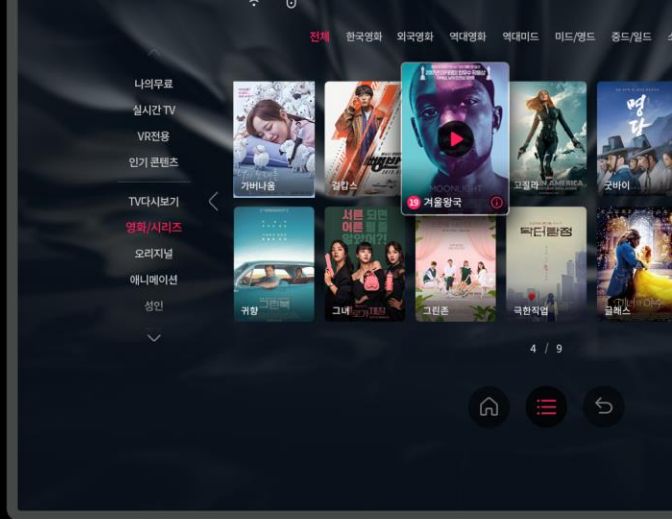

성인 < >

4 / 9

Home, Menu, Back icons

최신 순 ↓↑

오래된 순 ↓↑

리스트타입 1 포스터형 - 가나다순 (기본) / 가나다 검색 기능

Category 02 TV 다시보기 / Detail 03 클립 썸네일 호버 / Category 01 영화시리즈 버튼호버
로그인 자동완성 / Category 04 인기콘텐츠 호버 / Category 02 실시간 TV