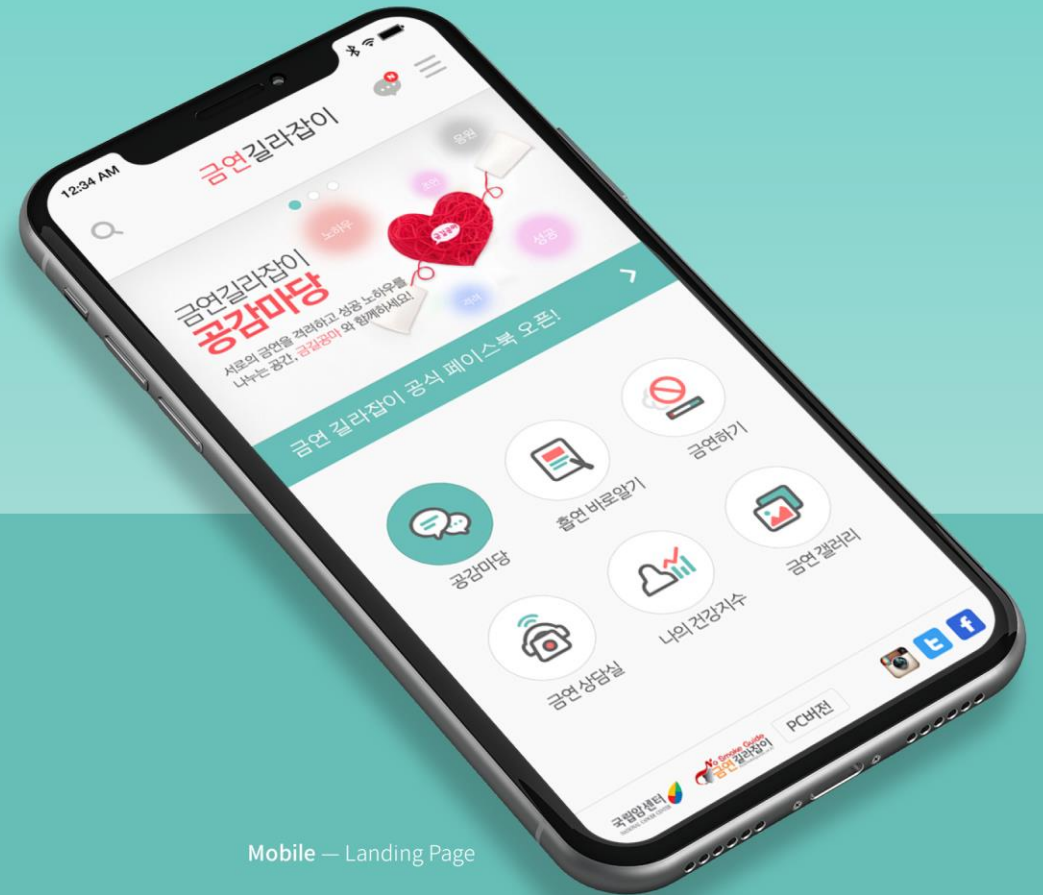

예약이 완료되었습니다.
또 다른 예약을 진행하시겠습니까?

카카오톡 @mark8282

UX Journey Map
Selection - Reservation - Confirmation Process

KNCC 국립암센터 Quit Smoking App.

Mobile — Landing Page

UX·UI development

Client National Cancer Center
Format web, product identity