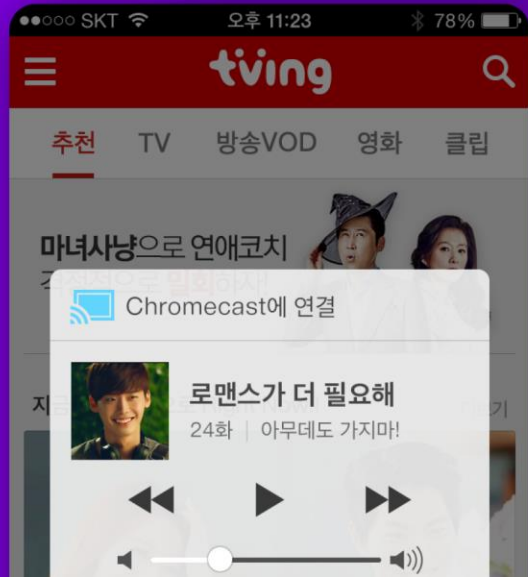

018

Mobile View — Tutorial Pop-up, Connection Alert, Membership Subscription1-2, Landing Page Mobile