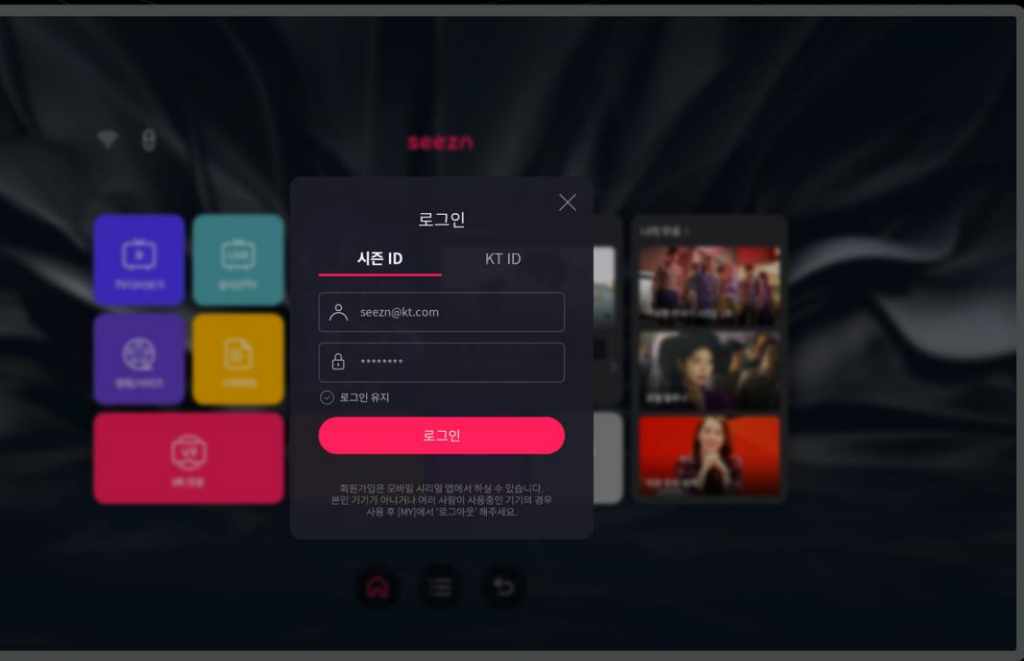

성인 < >

4 / 9

Home, Menu, Back icons

최신 순 ↓↑

오래된 순 ↓↑

리스트타입 1 포스터형 - 가나다순 (기본) / 가나다 검색 기능

Category 02 TV 다시보기 / Detail 03 클립 썸네일 호버 / Category 01 영화시리즈 버튼호버
로그인 자동완성 / Category 04 인기콘텐츠 호버 / Category 02 실시간 TV