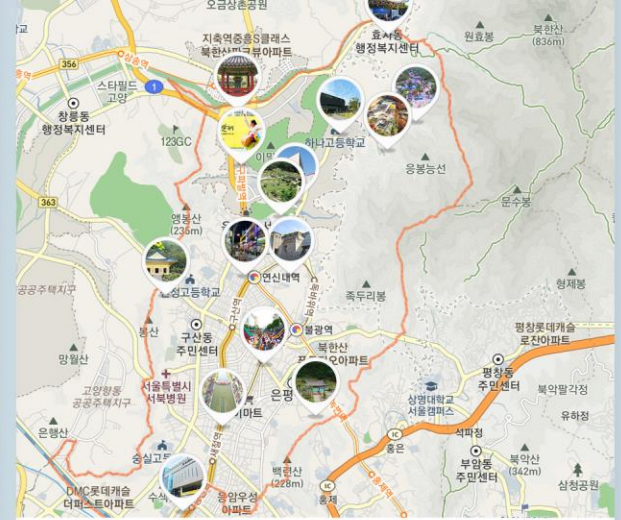

한땀한땀 손으로 그린 은평,
감성적인 지도로 함께 떠나요!

전자지도

다양한 볼거리의 은평구를
구석구석 여행해보아요!

서비스 이용 중, 언제든지 변경이 가능합니다.

Copyright (C) 2019 EUNPYEONG, all right reserved.

LANDING PAGE

은평구를 즐기는 두 가지 방식.

그림지도

감성적인 일러스트 지도로 보는 주요 관광지

a. illustration

전자지도

다양한 볼거리의 은평구를 전자지도와 함께

b. digital map

- a. 그림지도 감성적인 일러스트 지도로 보는 은평의 주요 관광지
- b. 전자지도 테마별 은평구를 구석구석 전자지도와 함께

1. landmark-based

2. route-based