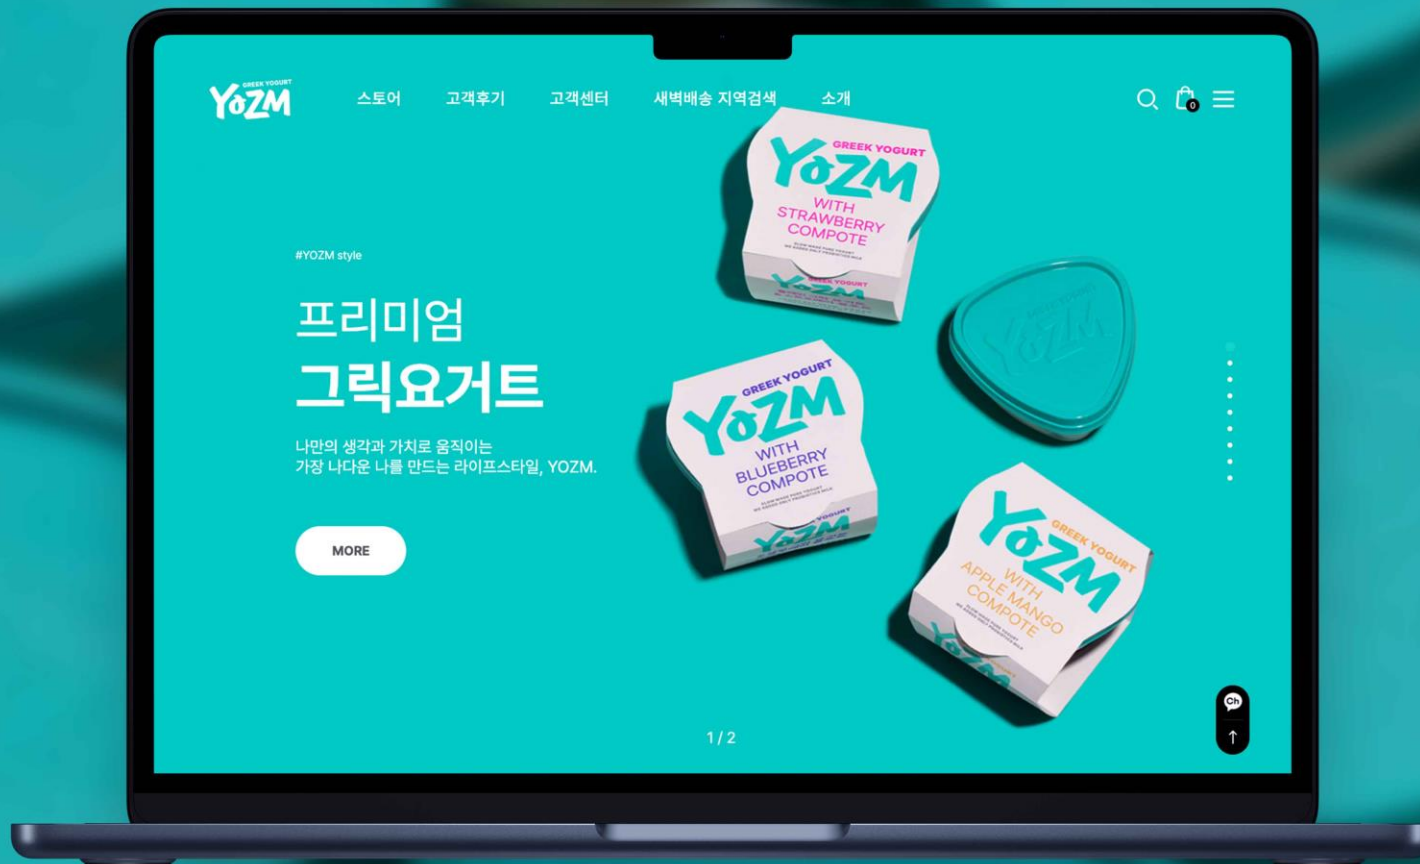

EPIC MOVE

We Champion
Disruptive
Tech Innovators
To Thrive The World

SBVA AT A GLANCE

22

YOZM Official Website

Official Web Design

Client YOZM

Format Responsive Web

Responsive Web Construction

공식 웹사이트 구축

클라이언트 요즘

포맷 반응형 웹사이트

프로젝트 기획, 웹 사이트 구축

YOZM SHOPPING MALL RENEWAL PROJECT

단단하게, 심플하게, 요즘 나답게.

현대인의 장 건강 지키미 그릭 요거트, YOZM