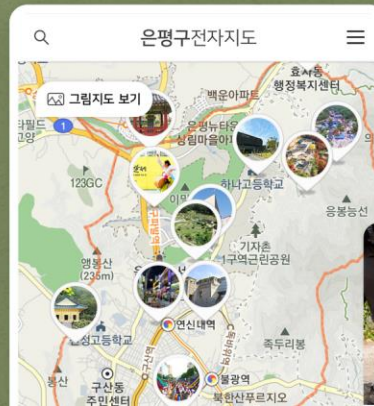

한땀한땀 손으로 그린 은평,
감성적인 지도로 함께 떠나요!

전자지도

다양한 볼거리의 은평구를
구석구석 여행해보아요!

서비스 이용 중, 언제든지 변경이 가능합니다.

Copyright (C) 2019 EUNPYEONG, all right reserved.

LANDING PAGE

은평구를 즐기는 두 가지 방식.

그림지도

감성적인 일러스트 지도로 보는 주요 관광지

a. illustration

전자지도

다양한 볼거리의 은평구를 전자지도와 함께

b. digital map

- a. 그림지도 감성적인 일러스트 지도로 보는 은평의 주요 관광지
- b. 전자지도 테마별 은평구를 구석구석 전자지도와 함께

1. landmark-based

2. route-based

3. town-based

은평구의 다양한 모습을 전자지도와 함께

강화나들길 City Guide APP

Official Web Design

Client GangHwa Office

Format APP

UI/UX Deisgn, Development

강화군청 위치기반 지도 어플 개발