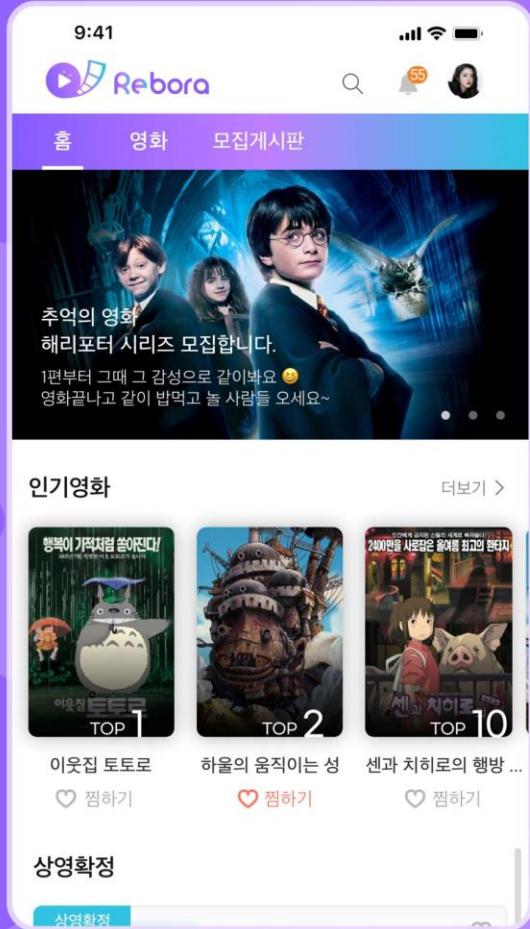

Client Moska Studio
Format AOS, IOS

UX/UI Development

영화 다시보기 모집 어플리케이션 개발

클라이언트 모스카 스튜디오
포맷 안드로이드, IOS

기획, 개발

Wood Cutting Board Care Service Application

UX·UI Development

Client Palosanto
Format AOS, IOS