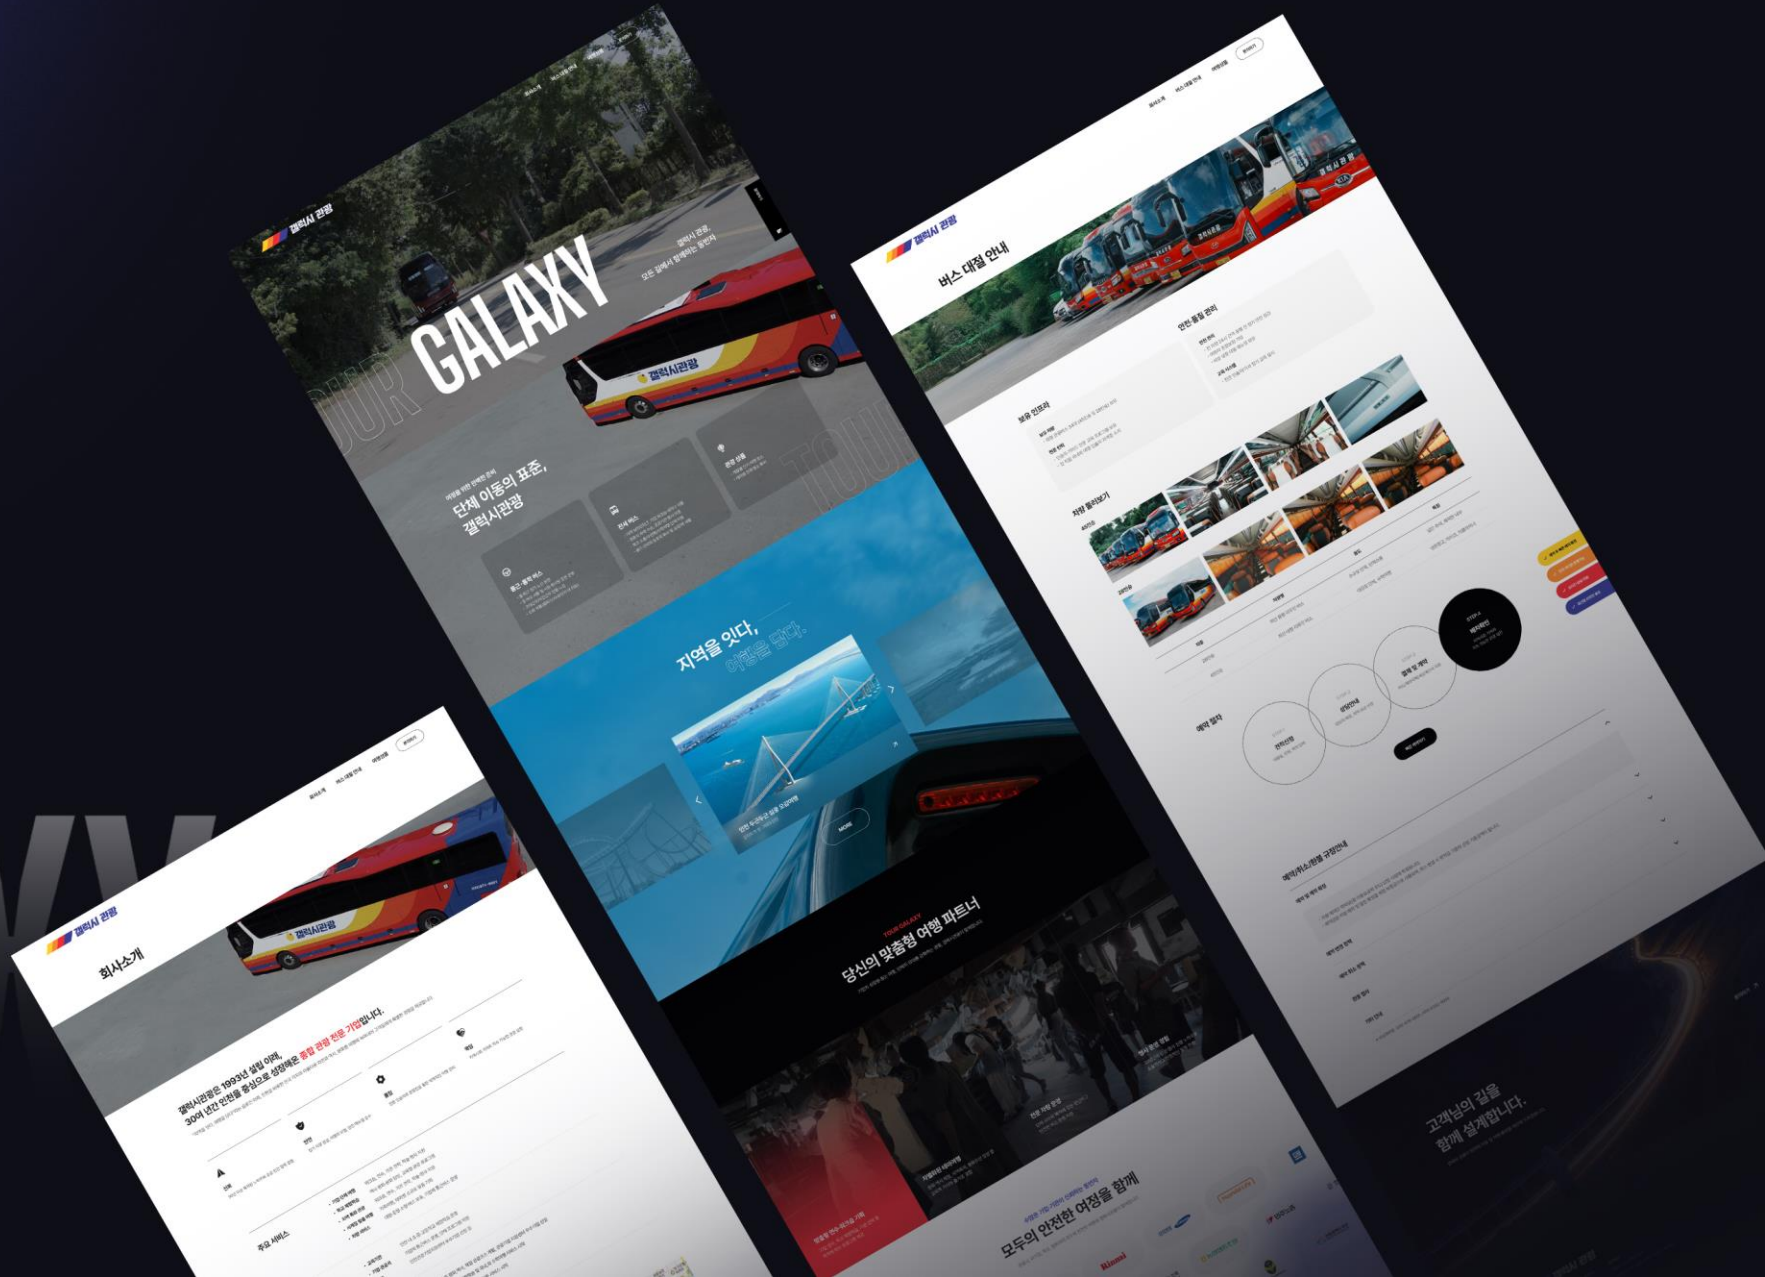

Client Tourgalaxy

Format Responsive Web

Responsive Web Construction

홈페이지 리뉴얼

클라이언트 갤럭시 관광

포맷 반응형 웹사이트

웹 사이트 리뉴얼

TOUR

GALAXY

ROBOT DAY

미래를 만나는 시간
AI DESIGN SCHOOL

Official Web Design

공식 웹사이트 구축

Client jmrobotics

클라이언트 제이엠로보틱스

Format Responsive Web