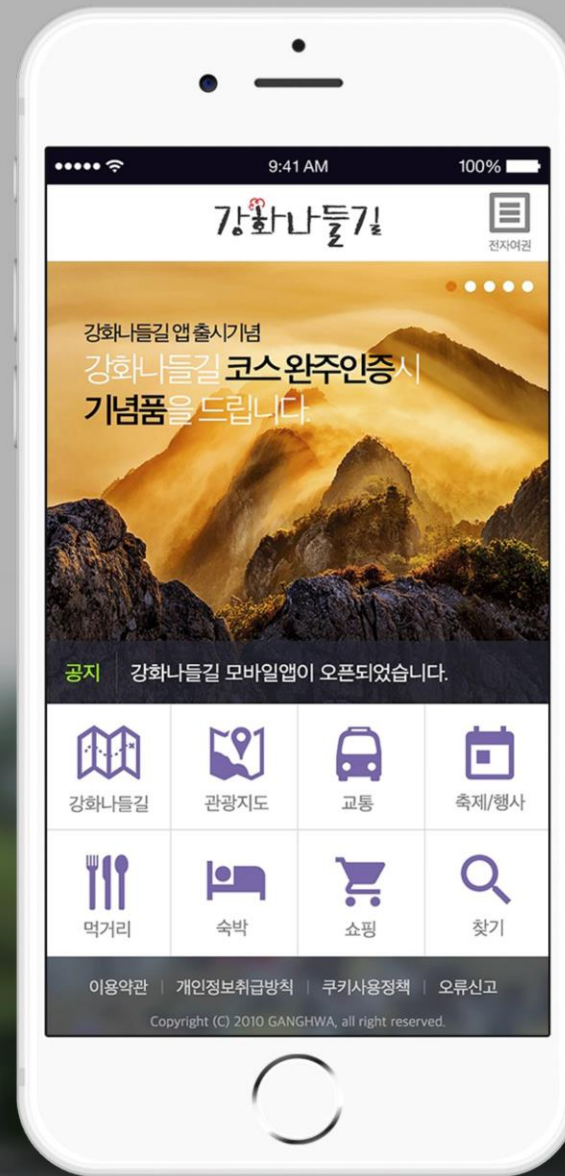

강화나들길 City Guide APP

Official Web Design

Client GangHwa Office

Format APP

UI/UX Deisgn, Development

강화군청 위치기반 지도 어플 개발

클라이언트 강화군청

포맷 APP

UI/UX 디자인, APP 개발