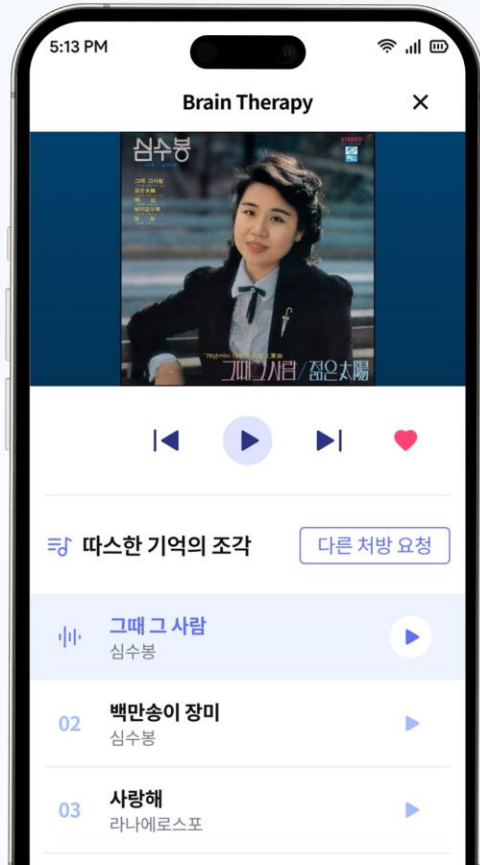

UX/UI Development

Client Recall Labs
Format Android App

UX·UI Design, Development

치매증상 완화 디지털 치료 서비스

클라이언트 리콜랩스
포맷 안드로이드 앱

UX·UI 기획, 디자인, 개발

Recruitment of Movie Rewatching Application

UX/UI Development