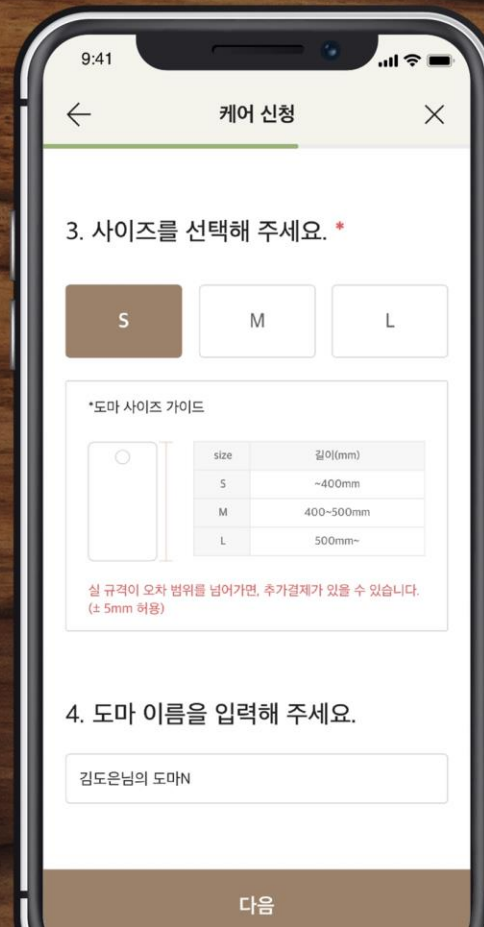

Wood Cutting Board Care Service Application

UX·UI Development

Client Palosanto
Format AOS, IOS

UX·UI Design,
Prototype & Development

원목 도마케어 서비스 어플리케이션 개발

클라이언트 팔로산토
포맷 AOS, IOS

UX·UI 디자인,
프로토타입 설계 및 앱 개발