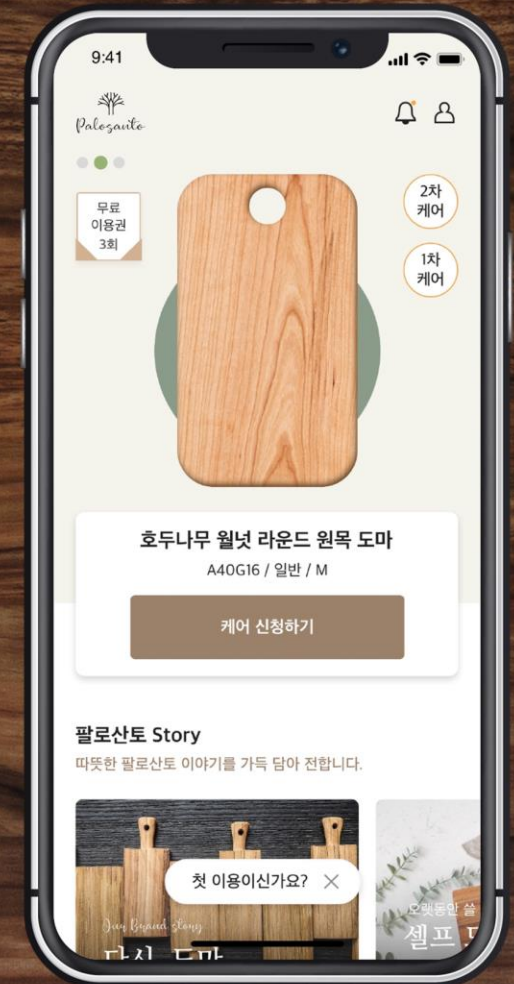

Client Moska Studio
Format AOS, IOS

UX/UI Development

영화 다시보기 모집 어플리케이션 개발

클라이언트 모스카 스튜디오
포맷 안드로이드, IOS

기획, 개발

Wood Cutting Board Care Service Application

UX·UI Development

Client Palosanto
Format AOS, IOS

UX·UI Design,
Prototype & Development

원목 도마케어 서비스 어플리케이션 개발

클라이언트 팔로산토
포맷 AOS, IOS

UX·UI 디자인,
프로토타입 설계 및 앱 개발

원목도마를 항상 새것처럼

팔로산토만의 특별한 케어 서비스를 통해
도마를 최상의 상태로, 더 오래 사용하실
수 있습니다.

STEP 1

케어받고 싶은 원목 도마 등록하기