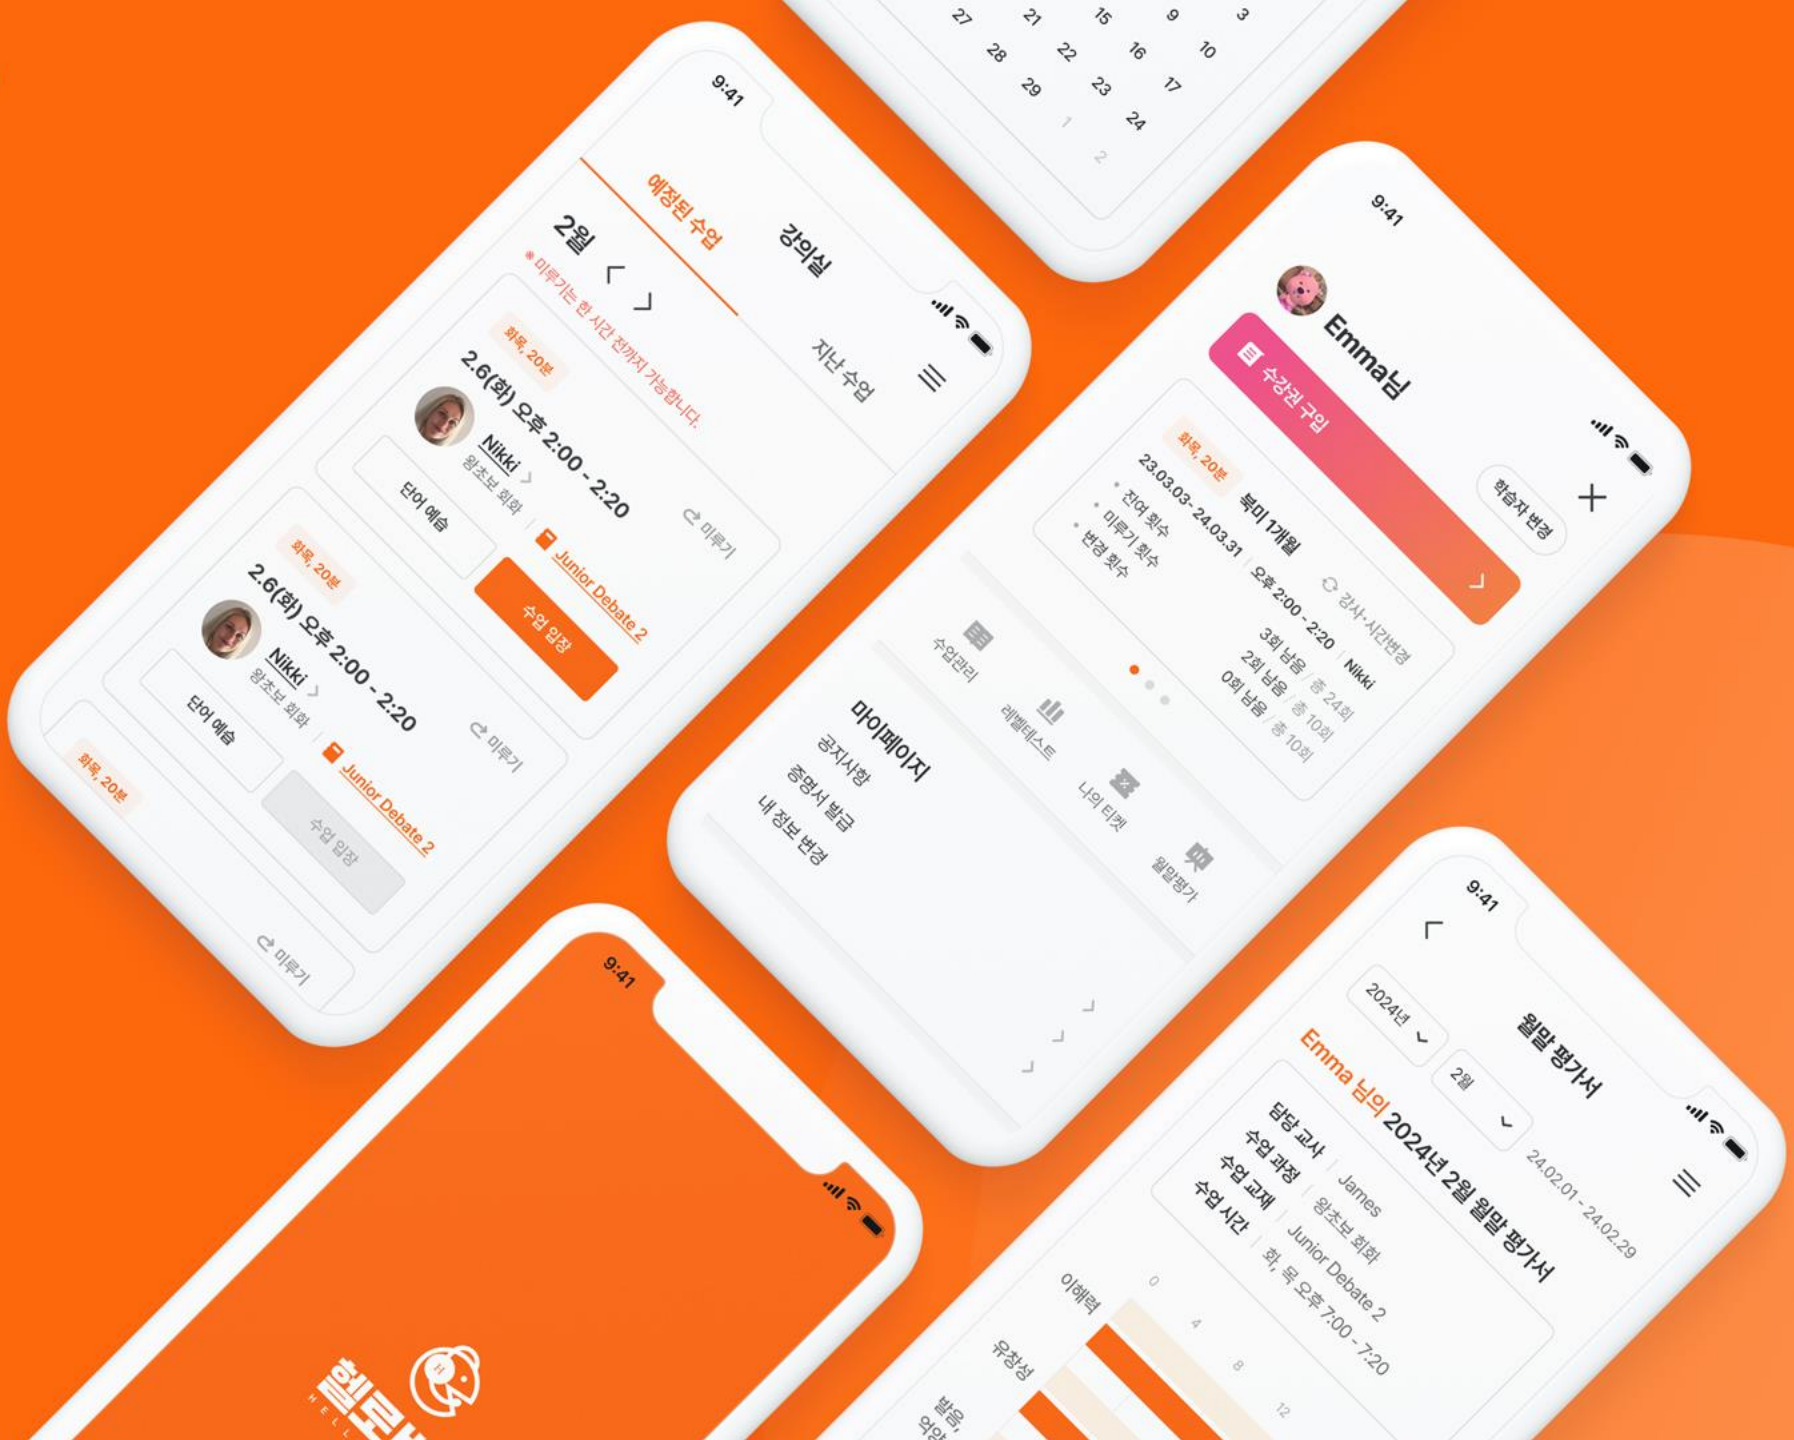

Client Hello buddy

클라이언트 헬로버디

Format Responsive Web

포맷 반응형 웹사이트

Responsive Web Construction

프로젝트 기획, 웹 사이트 구축

갤럭시 관광 <

2022.02.02 월요일