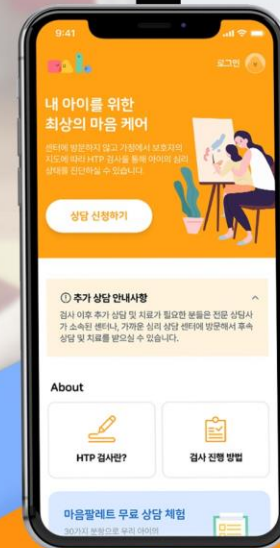

UX·UI Development

아동 HTP 심리검사 서비스

Client Incheon SOS LAB

클라이언트 인천SOS랩

Format Responsive Web

포맷 웹, 하이브리드 앱

UX·UI Design, Development

UX·UI 기획, 디자인, 개발