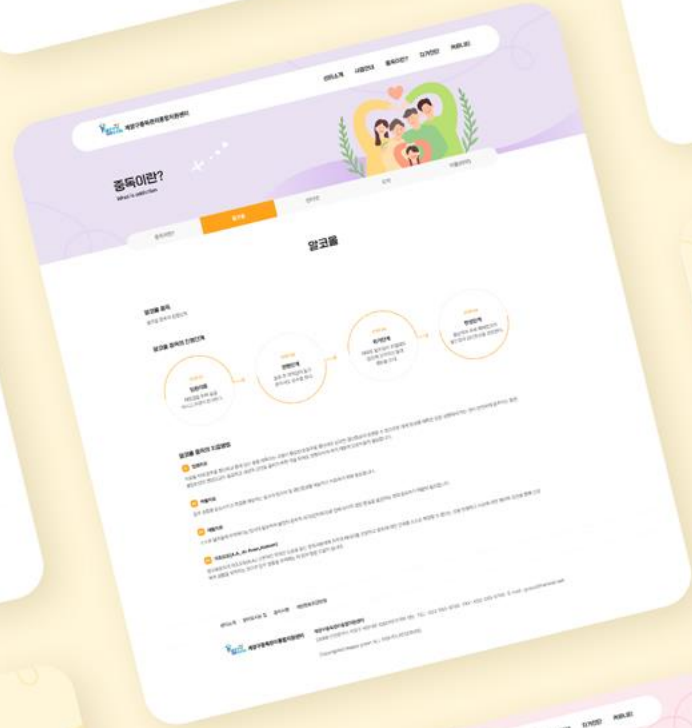

종류이판?

- 1. 질문
- 2. 답변
- 3. 문의

자가진단

알코올(AUDIT - K)

항목	점수	해설
1. 술을 마실 때 다음 질문에 대한 대답을 생각해 보세요.	0-4	0-4점: 정상 범위
2. 술을 마실 때 다음 질문에 대한 대답을 생각해 보세요.	0-4	0-4점: 정상 범위
3. 술을 마실 때 다음 질문에 대한 대답을 생각해 보세요.	0-4	0-4점: 정상 범위
4. 술을 마실 때 다음 질문에 대한 대답을 생각해 보세요.	0-4	0-4점: 정상 범위
5. 술을 마실 때 다음 질문에 대한 대답을 생각해 보세요.	0-4	0-4점: 정상 범위
6. 술을 마실 때 다음 질문에 대한 대답을 생각해 보세요.	0-4	0-4점: 정상 범위
7. 술을 마실 때 다음 질문에 대한 대답을 생각해 보세요.	0-4	0-4점: 정상 범위
8. 술을 마실 때 다음 질문에 대한 대답을 생각해 보세요.	0-4	0-4점: 정상 범위
9. 술을 마실 때 다음 질문에 대한 대답을 생각해 보세요.	0-4	0-4점: 정상 범위
10. 술을 마실 때 다음 질문에 대한 대답을 생각해 보세요.	0-4	0-4점: 정상 범위

종류이판?

알코올

센터소개

조직도

센터소개

오시는 길

사업안내

중독예방사업