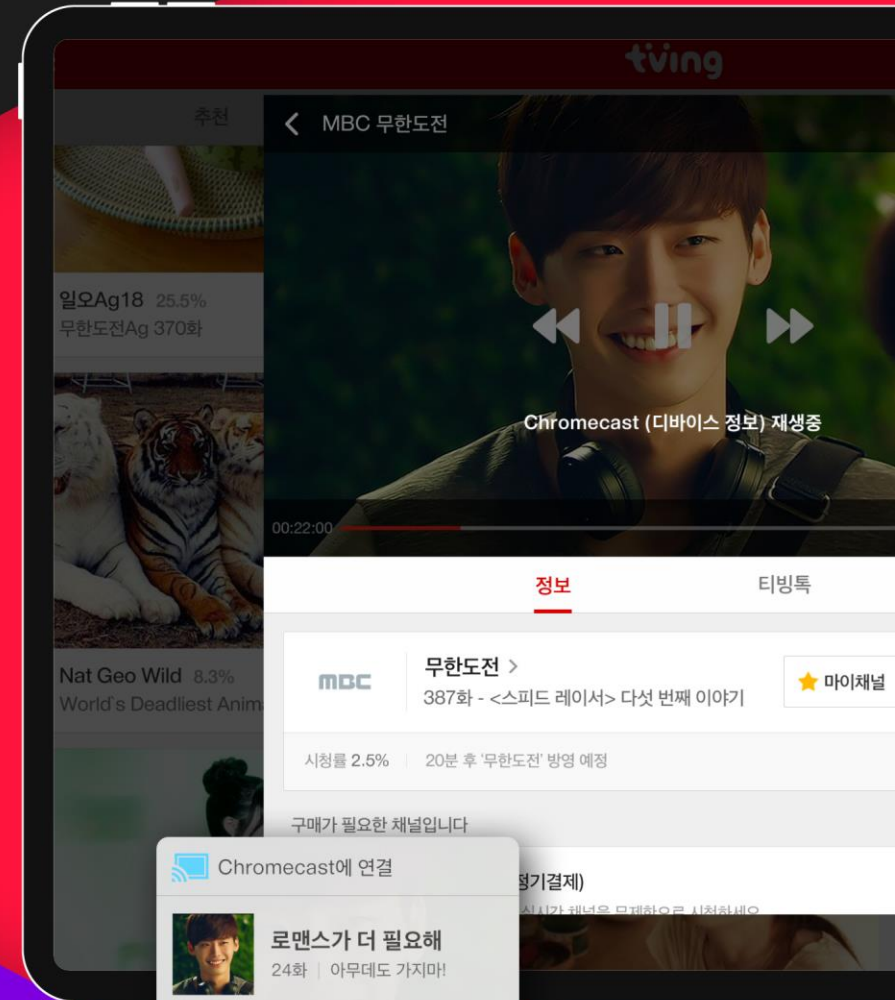

Sub — Mini View, Alert