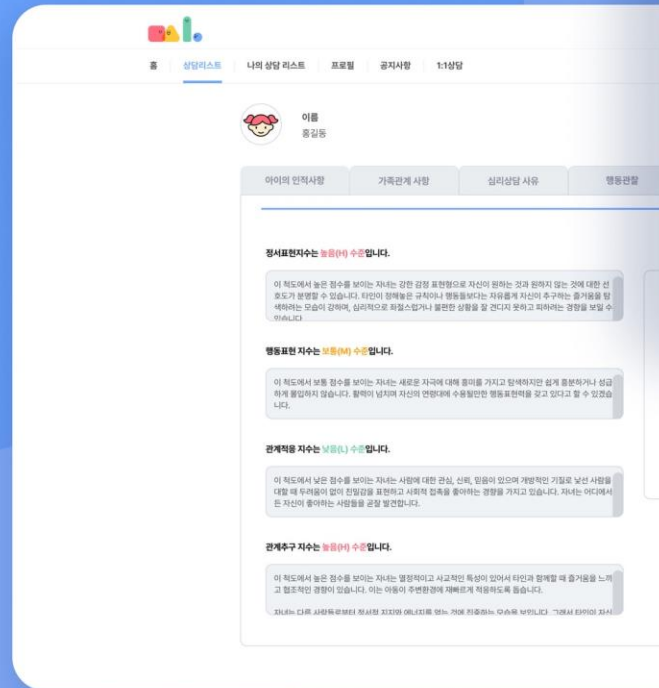

WEB for Counselor

아동 심리 전문 현직자들이 아이의 상태를 정확하게 진단해드립니다.