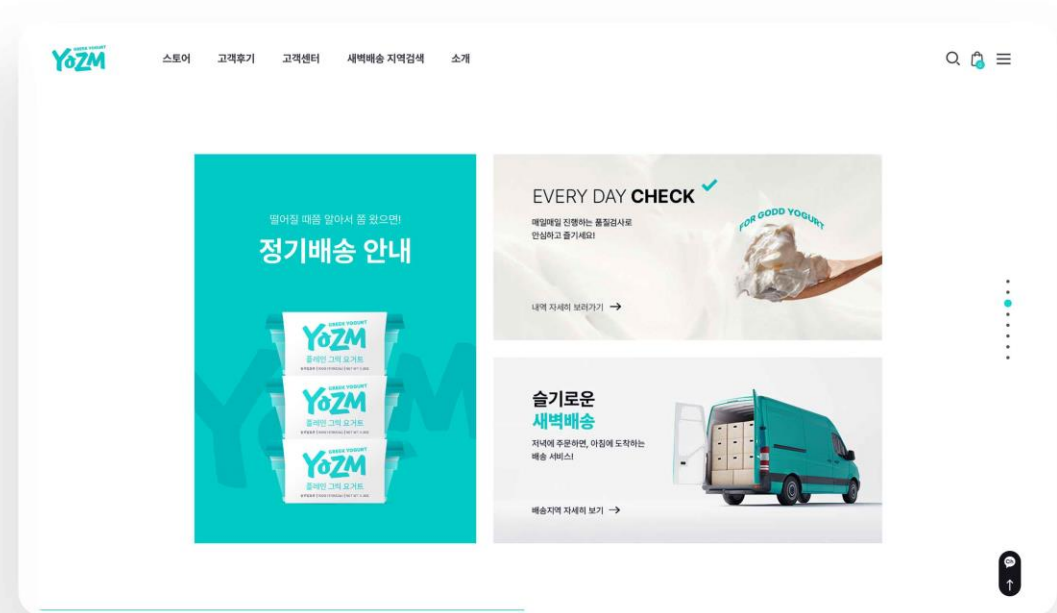

EPIC MOVE

We Champion
Disruptive
Tech Innovators
To Thrive The World

SBVA AT A GLANCE

22

YOZM Official Website

Official Web Design

Client YOZM

Format Responsive Web

Responsive Web Construction

공식 웹사이트 구축

클라이언트 요즘

포맷 반응형 웹사이트

프로젝트 기획, 웹 사이트 구축

YOZM SHOPPING MALL RENEWAL PROJECT

단단하게, 심플하게, 요즘 나답게.

현대인의 장 건강 지키미 그릭 요거트, YOZM