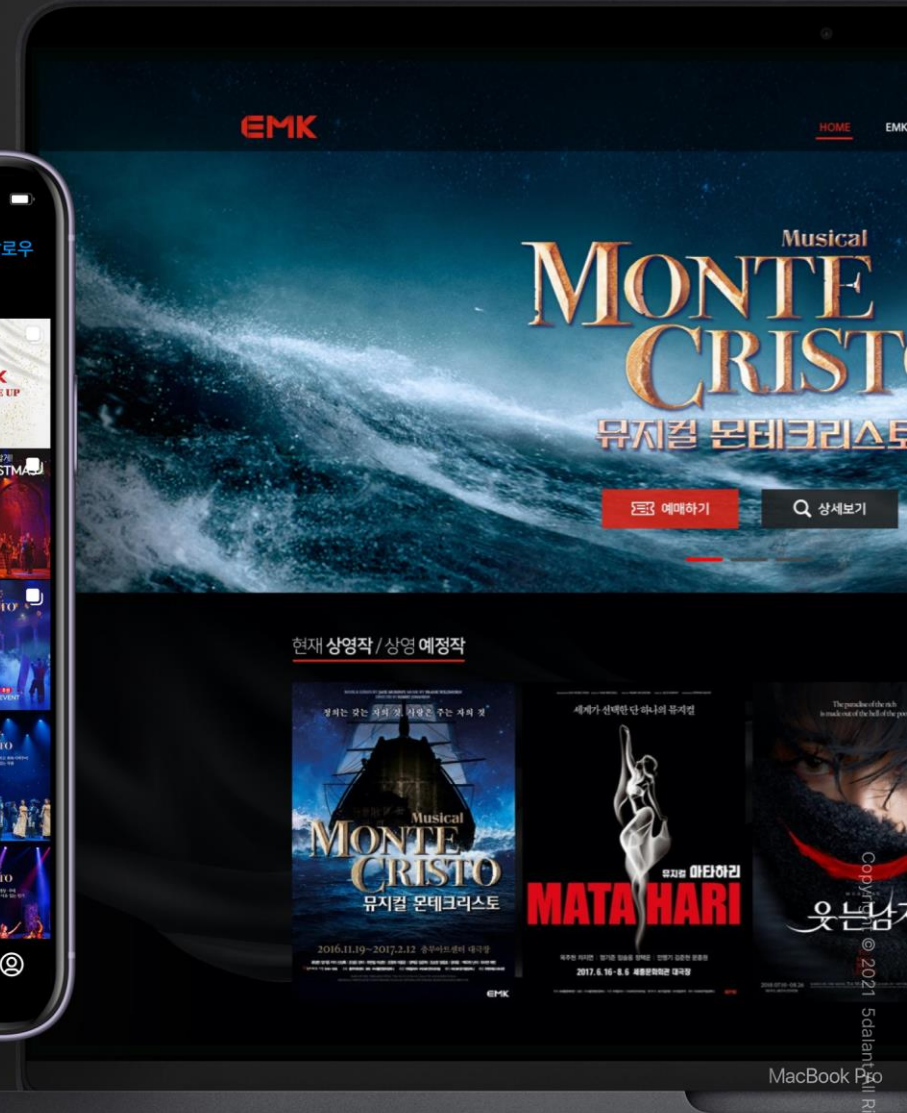

EMK Musical Official Website

official web design

Client EMK Musical Company

Format Responsive web

responsive web construction

공식 웹사이트 구축

클라이언트 (주)EMK 뮤지컬 컴퍼니

포맷 반응형 웹사이트

프로젝트 기획, 웹사이트 구축 및 운영

Landing Page — PC, mobile