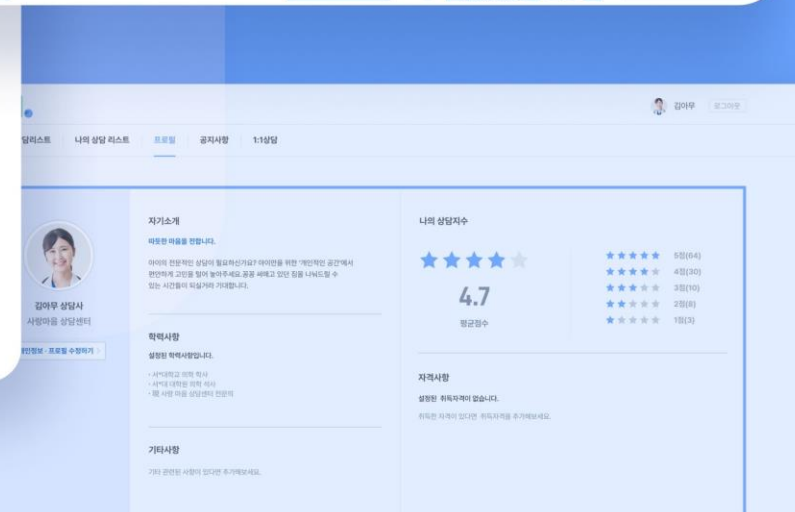

WEB for Counselor

아동 심리 전문 현직자들이 아이의 상태를 정확하게 진단해드립니다.