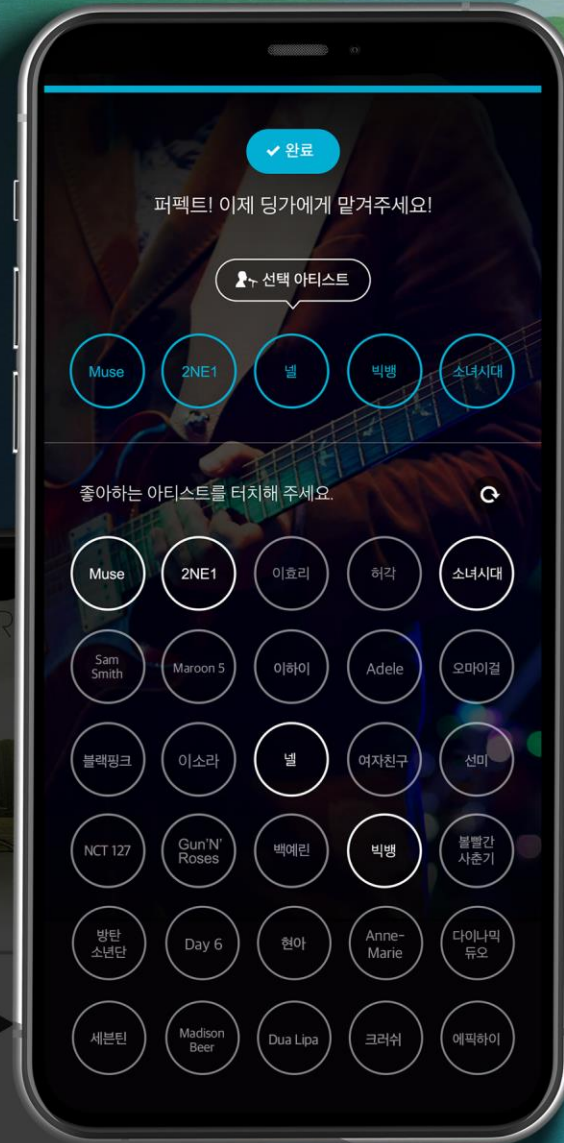

아티스트, 장르, 팬덤까지

정확한 청취의 실험

ARTS MUSIC

dinga

CONNECT
MUSIC