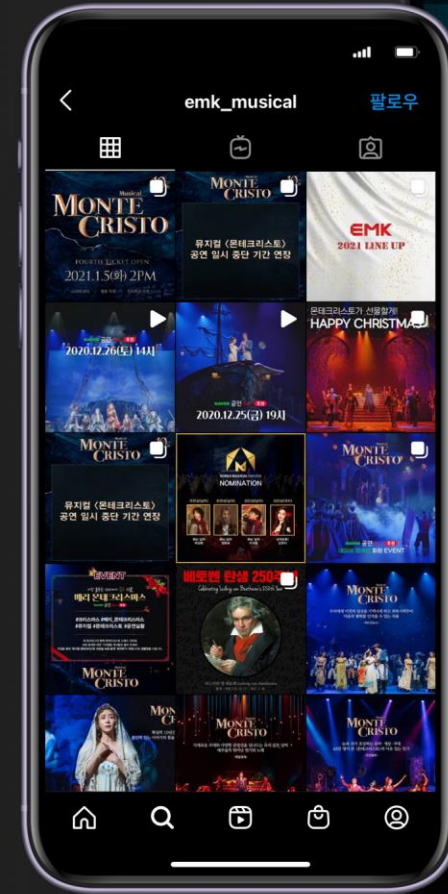

EMK Musical Official Website

official web design

Client EMK Musical Company

Format Responsive web

responsive web construction

공식 웹사이트 구축

클라이언트 (주)EMK 뮤지컬 컴퍼니

포맷 반응형 웹사이트

프로젝트 기획, 웹사이트 구축 및 운영

Landing Page — PC, mobile