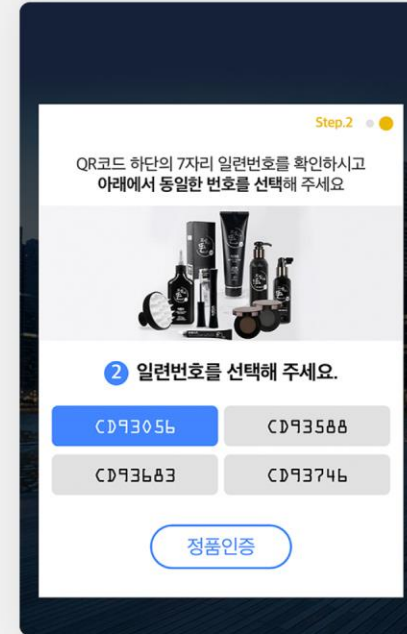

포맷 안드로이드 / iOS

제품 정품 인증, 보안 시스템 서비스
기획, 설계, 개발 및 운영.

보안 솔루션
연결중...

보안은 강력하게, 인증은 간편하게.

안전하면서도 간편할 수 있습니다. 금융기관 수준의 암호화가 적용된 정품인증을 별도의 앱 설치 없이 QR 인증을 통해 경험하세요.

STEP 1

홀로그램 위조방지 QR코드로 접속

STEP 2