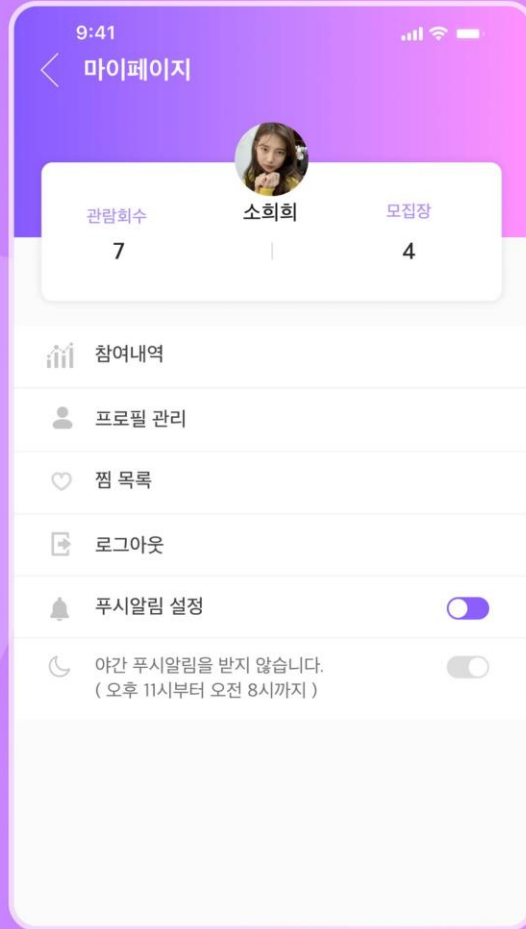

Client Moska Studio
Format AOS, IOS

UX/UI Development

영화 다시보기 모집 어플리케이션 개발

클라이언트 모스카 스튜디오
포맷 안드로이드, IOS

기획, 개발

Wood Cutting Board Care Service Application

UX·UI Development

Client Palosanto
Format AOS, IOS