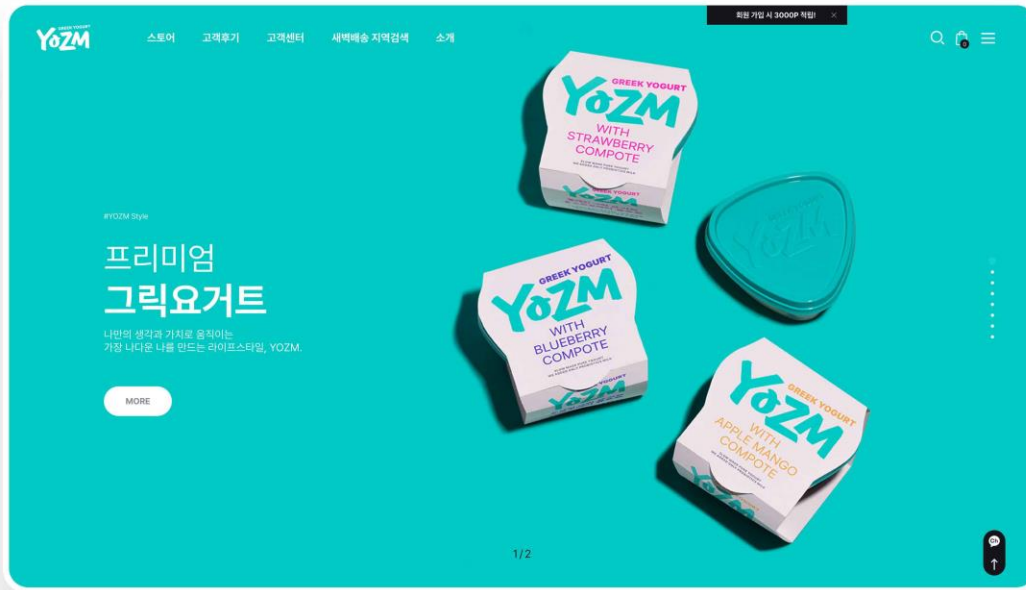

EPIC MOVE

We Champion
Disruptive
Tech Innovators
To Thrive The World

SBVA AT A GLANCE

22

YOZM Official Website

Official Web Design

Client YOZM

Format Responsive Web

Responsive Web Construction

공식 웹사이트 구축

클라이언트 요즘

포맷 반응형 웹사이트

프로젝트 기획, 웹 사이트 구축

YOZM SHOPPING MALL RENEWAL PROJECT

단단하게, 심플하게, 요즘 나답게.

현대인의 장 건강 지키미 그릭 요거트, YOZM