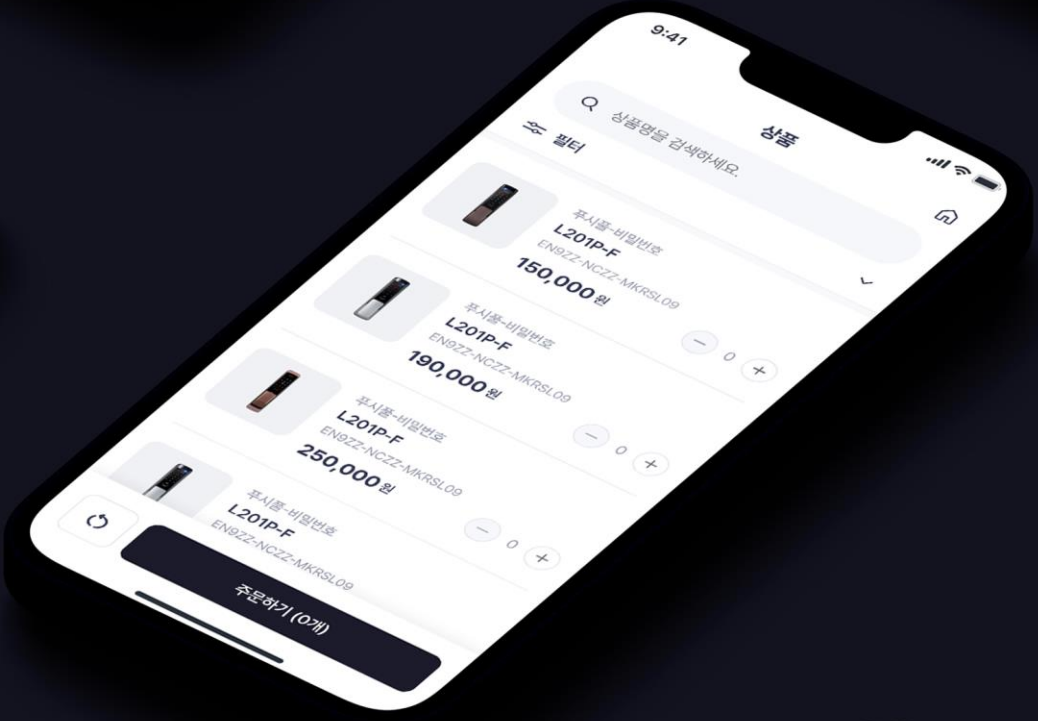

CX

- Web Site IA Plan
- Brand Consulting
- Creative Consulting
- Online Promotion

웹 사이트 IA플랜
온라인 브랜드 컨설팅
크리에이티브 컨설팅
온라인 프로모션

KONETOP

App Design

Client Evemet
Format app

홈페이지 구축

클라이언트 에버넷
포맷 대리점 앱 및 관리자 개발