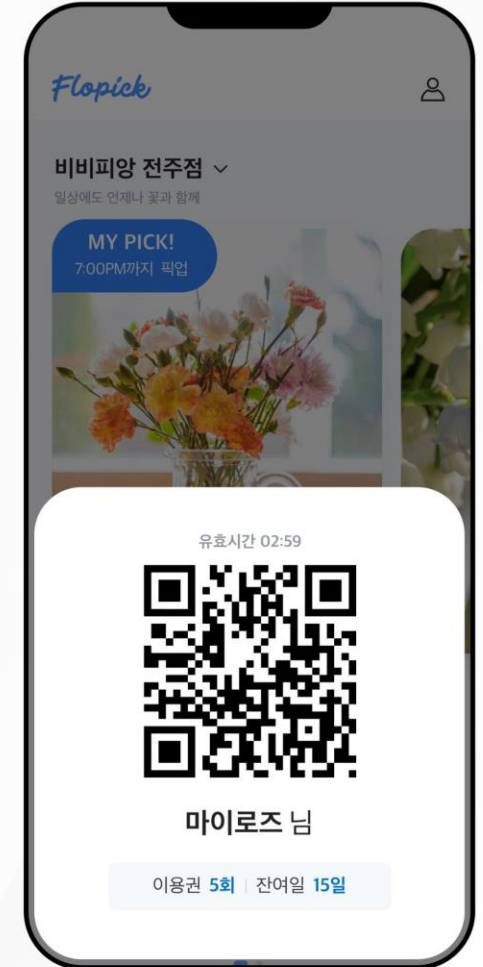

QR코드를 제시해

PICK UP!

Home_Main_QR Code